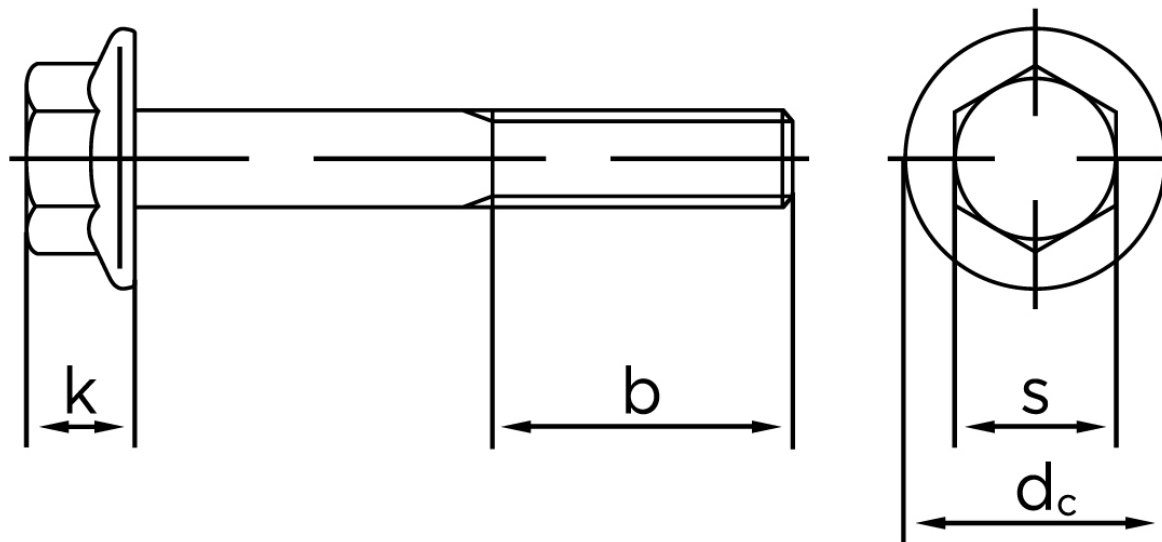

Flangebolt DIN 6921 Stål A320-L7M M16x60

SKU: 069218000160060-L7M

GTIN:

Norm	DIN 6921
Dimensions	16
k _{EN/DIN}	15.4/14.4
s _{EN/DIN}	24/21
d _c	35
b ¹	38
b ²	44
b ³	57
Bemærkning	b ¹ for l ≤ 125 mm b ² for l ≤ 200 mm b ³ for l > 200 mm