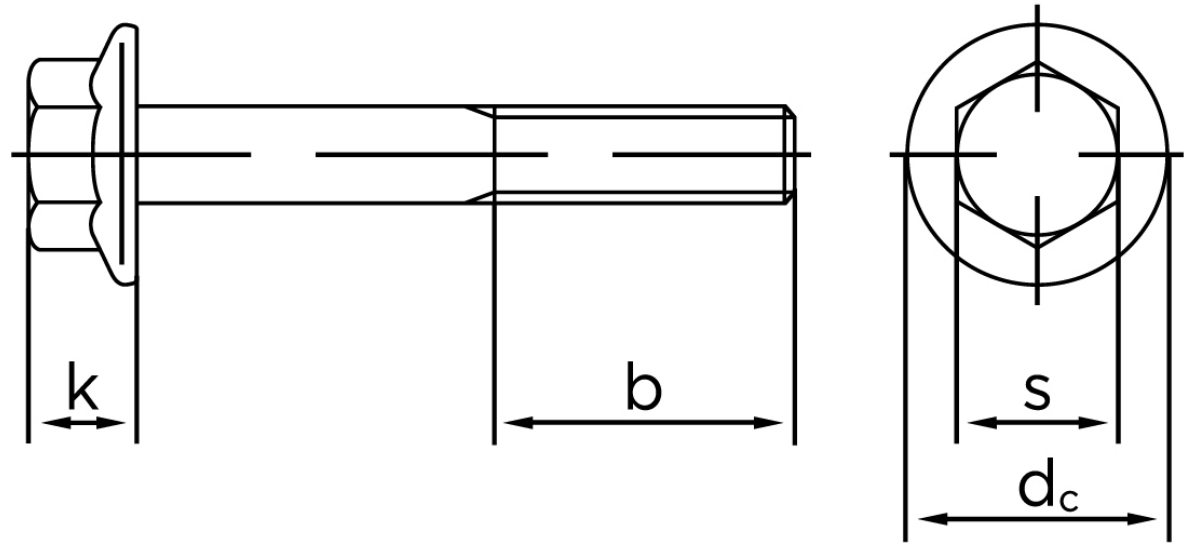

Flangebolt DIN 6921 Duplex M16x60

SKU: 069218000160060-S

GTIN:

Norm	DIN 6921
Dimensions	16
k _{EN/DIN}	15.4/14.4
s _{EN/DIN}	24/21
d _c	35
b ¹	38
b ²	44
b ³	57
Bemærkning	b ¹ for l ≤ 125 mm b ² for l ≤ 200 mm b ³ for l > 200 mm