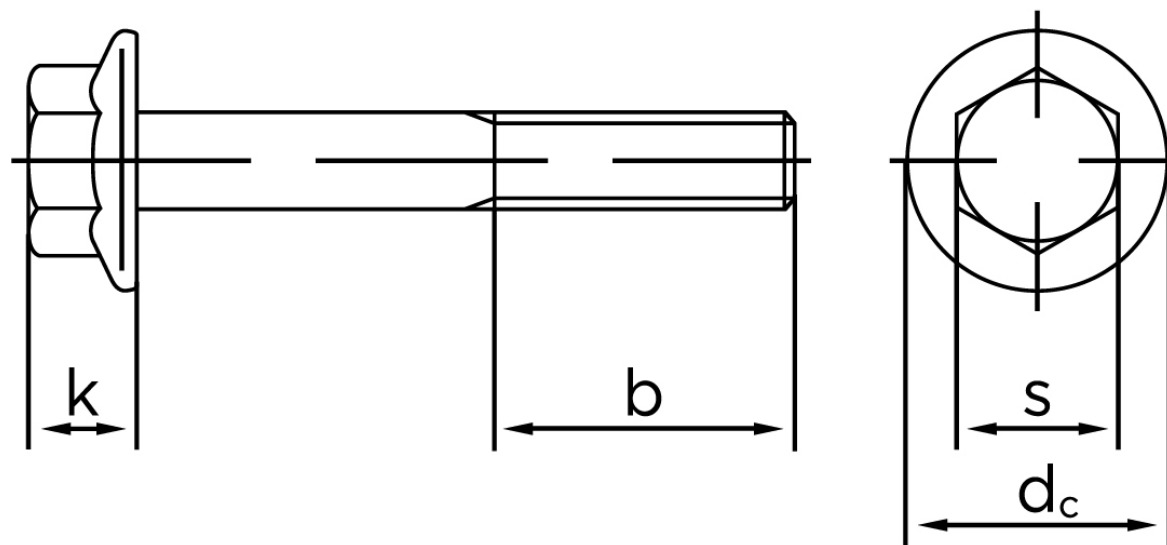

Flangebolt DIN 6921 Ubehandlet Stål Kl. 10.9 M16x70 (25 Stk)

SKU: 069211000160070

GTIN:

Norm	DIN 6921
Dimensions	16
$k_{EN/DIN}$	15.4/14.4
$s_{EN/DIN}$	24/21
d_c	35
b^1	38
b^2	44
b^3	57
Bemærkning	b^1 for $l \leq 125$ mm b^2 for $l \leq 200$ mm b^3 for $l > 200$ mm

Bemærk disse data er vejlede, og informationerne skal anses som vejledende, Bolte.dk stiller ingen garanti eller kan stilles til ansvar for overstående datatabel. Er du i tvivl så

Vil du vide mere om dette produkt

Forespørg pris her