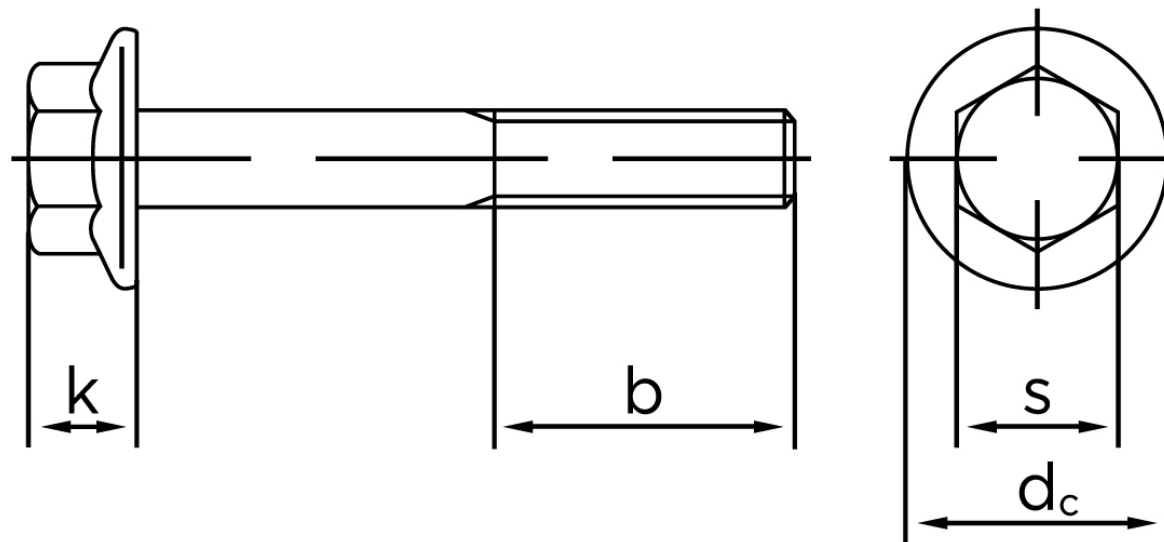

Flangebolt DIN 6921 Stål A197-B7 M16x70

SKU: 069218000160070-B7

GTIN:

Norm	DIN 6921
Dimensions	16
k _{EN/DIN}	15.4/14.4
s _{EN/DIN}	24/21
d _c	35
b ¹	38
b ²	44
b ³	57
Bemærkning	b ¹ for l ≤ 125 mm b ² for l ≤ 200 mm b ³ for l > 200 mm