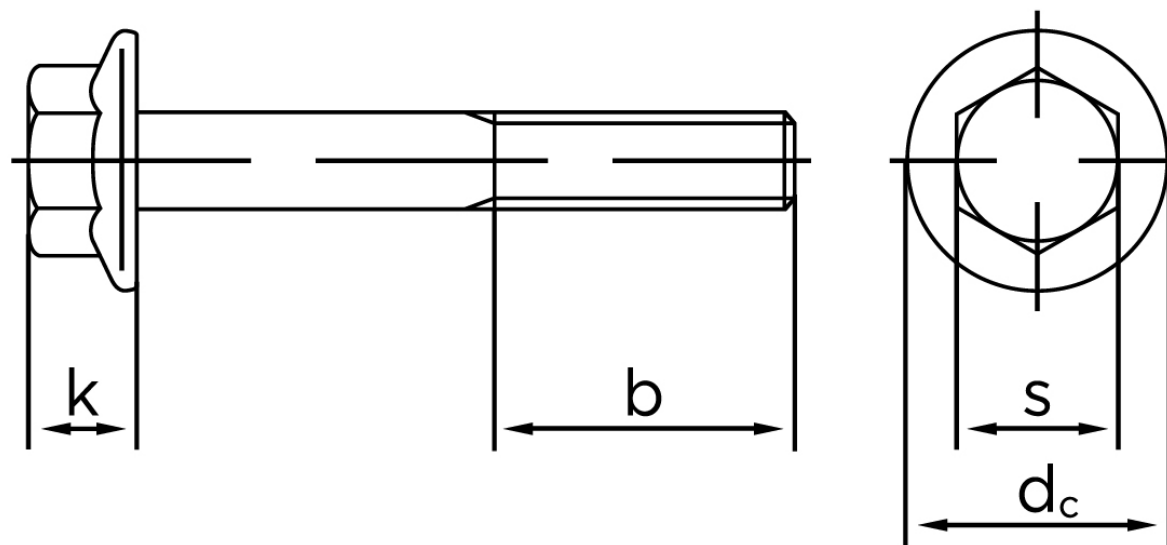

Flangebolt DIN 6921 Elforzinket Stål Kl. 8.8 M16x70 (25 Stk)

SKU: 069218100160070

GTIN:

Norm	DIN 6921
Dimensions	16
$k_{EN/DIN}$	15.4/14.4
$s_{EN/DIN}$	24/21
d_c	35
b^1	38
b^2	44
b^3	57
Bemærkning	b^1 for $l \leq 125$ mm b^2 for $l \leq 200$ mm b^3 for $l > 200$ mm

Bemærk disse data er vejlede, og informationerne skal anses som vejledende, Bolte.dk stiller ingen garanti eller kan stilles til ansvar for overstående datatabel. Er du i tvivl så

Vil du vide mere om dette produkt
Forespørg pris her