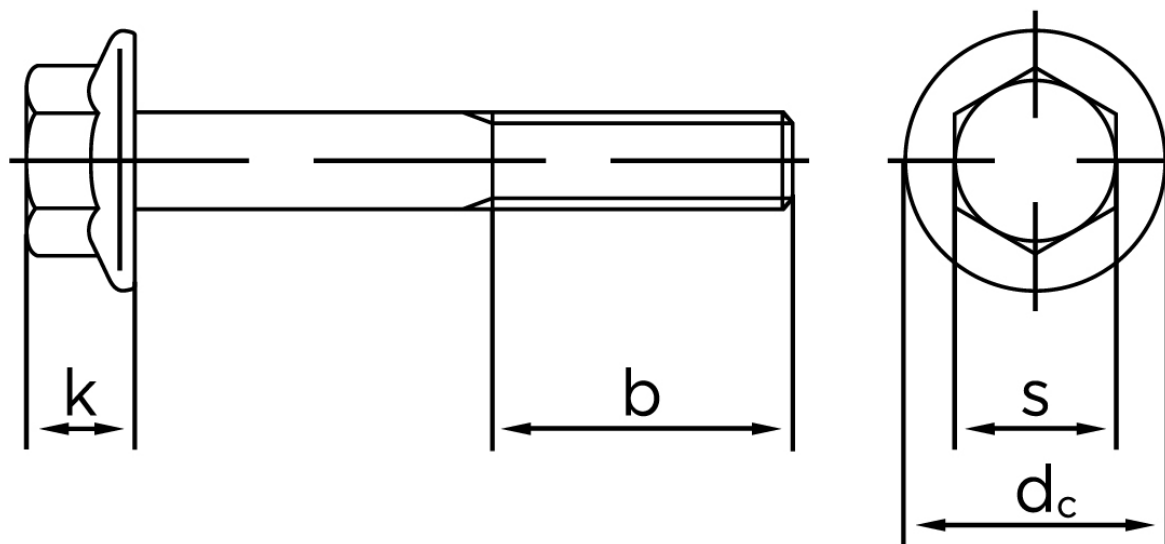

Flangebolt DIN 6921 Ubehandlet Stål Kl. 10.9 M5x10 (500 Stk)

SKU: 069211000050010

GTIN:

Norm	DIN 6921
Dimensions	5
$k_{EN/DIN}$	5.8/5.4
$s_{EN/DIN}$	8/8
d_c	11,58
b^1	16
Bemærkning	b^1 for $l \leq 125$ mm b^2 for $l \leq 200$ mm b^3 for $l > 200$ mm

Bemærk disse data er vejlede, og informationerne skal anses som vejledende, Bolte.dk stiller ingen garanti eller kan stilles til ansvar for overstående datatabel. Er du i tvivl så kontakt os på 75154999.

Vil du vide mere om dette produkt
Forespørg pris her