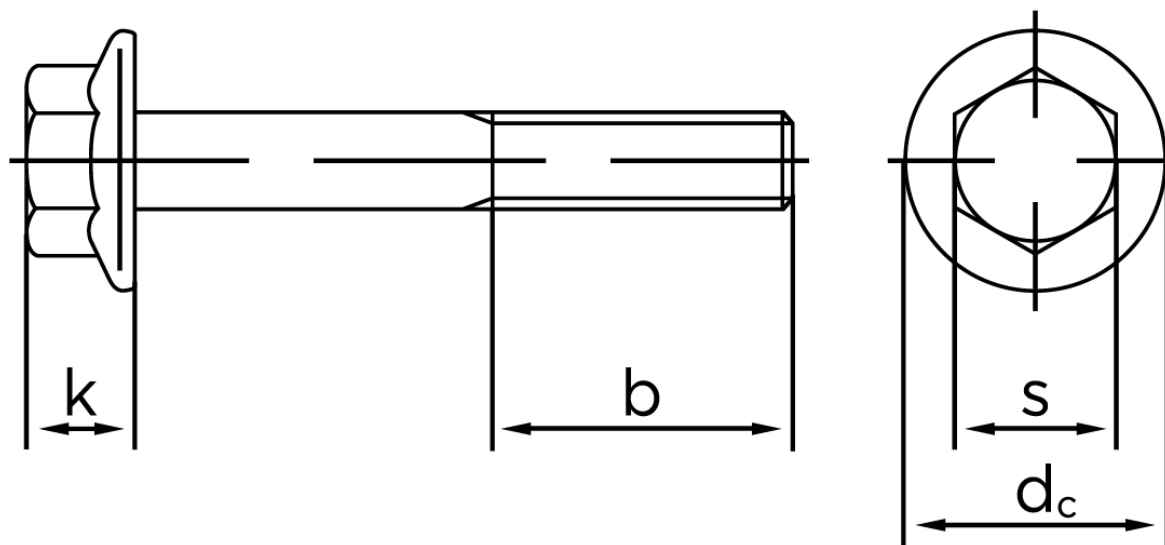

Flangebolt DIN 6921 Elforzinket (A2F) Stål Kl. 10.9 M5x10 (500 Stk)

SKU: 069211100050010

GTIN:

Norm	DIN 6921
Dimensions	5
$k_{EN/DIN}$	5.8/5.4
$s_{EN/DIN}$	8/8
d_c	11,58
b^1	16
Bemærkning	b^1 for $l \leq 125$ mm b^2 for $l \leq 200$ mm b^3 for $l > 200$ mm

Bemærk disse data er vejlede, og informationerne skal anses som vejledende, Bolte.dk stiller ingen garanti eller kan stilles til ansvar for overstående datatabel. Er du i tvivl så kontakt os på 75154999.

Vil du vide mere om dette produkt

Forespørg pris her