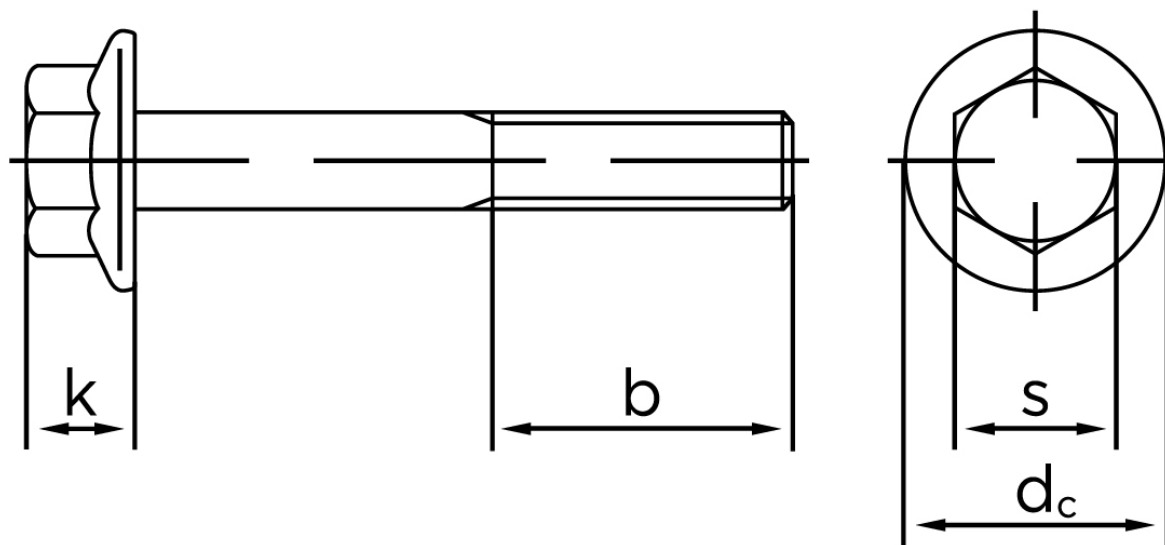

Flangebolt DIN 6921 Ubehandlet Stål Kl. 10.9 M5x12 (500 Stk)

SKU: 069211000050012

GTIN:

Norm	DIN 6921
Dimensions	5
$k_{EN/DIN}$	5.8/5.4
$s_{EN/DIN}$	8/8
d_c	11,58
b^1	16
Bemærkning	b^1 for $l \leq 125$ mm b^2 for $l \leq 200$ mm b^3 for $l > 200$ mm

Bemærk disse data er vejlede, og informationerne skal anses som vejledende, Bolte.dk stiller ingen garanti eller kan stilles til ansvar for overstående datatabel. Er du i tvivl så kontakt os på 75154999.

Vil du vide mere om dette produkt

Forespørg pris her