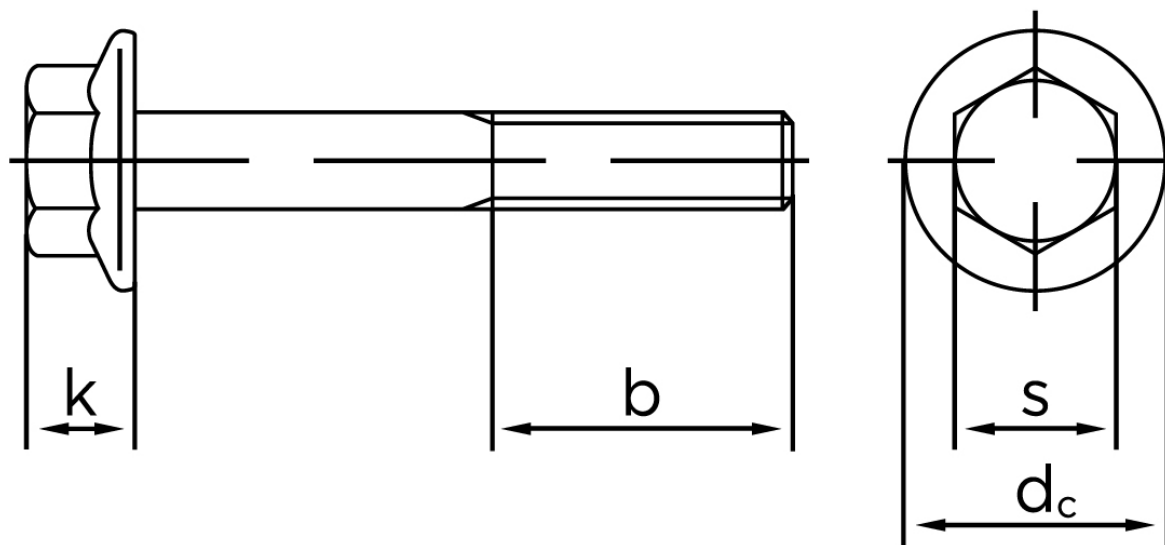

Flangebolt DIN 6921 Elforzinket (A2F) Stål Kl. 10.9 M5x12 (500 Stk)

SKU: 069211100050012

GTIN:

Norm	DIN 6921
Dimensions	5
$k_{EN/DIN}$	5.8/5.4
$s_{EN/DIN}$	8/8
d_c	11,58
b^1	16
Bemærkning	b^1 for $l \leq 125$ mm b^2 for $l \leq 200$ mm b^3 for $l > 200$ mm

Bemærk disse data er vejlede, og informationerne skal anses som vejledende, Bolte.dk stiller ingen garanti eller kan stilles til ansvar for overstående datatabel. Er du i tvivl så kontakt os på 75154999.

Vil du vide mere om dette produkt

Forespørg pris her