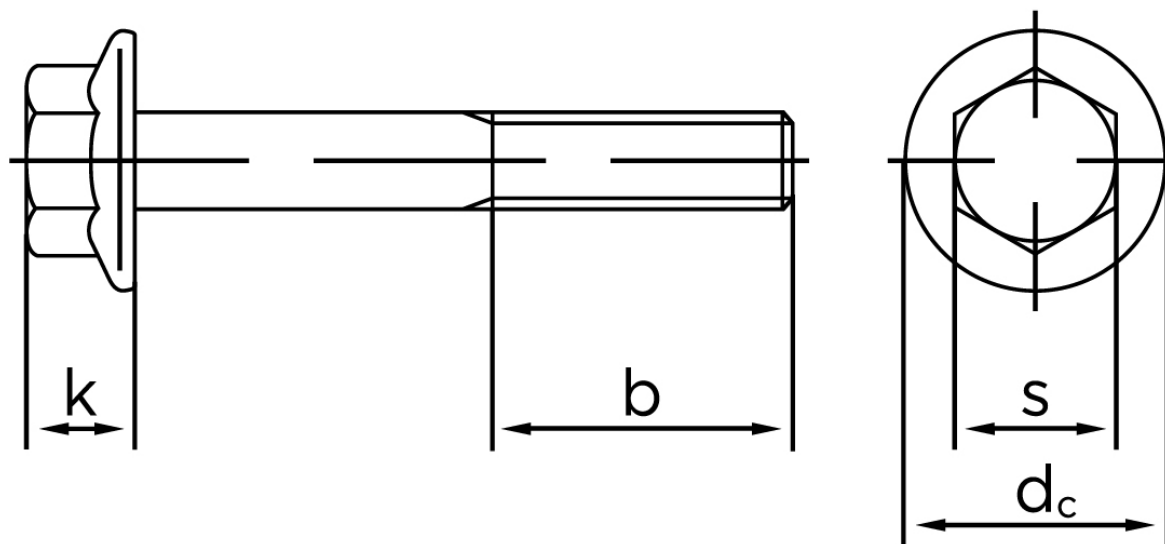

Flangebolt DIN 6921 Elforzinket (A2F) Stål Kl. 10.9 M6x12 (500 Stk)

SKU: 069211100060012

GTIN:

Norm	DIN 6921
Dimensions	6
$k_{EN/DIN}$	6.6/6.6
$s_{EN/DIN}$	10/10
d_c	14,2
b^1	18
Bemærkning	b^1 for $l \leq 125$ mm b^2 for $l \leq 200$ mm b^3 for $l > 200$ mm

Bemærk disse data er vejlede, og informationerne skal anses som vejledende, Bolte.dk stiller ingen garanti eller kan stilles til ansvar for overstående datatabel. Er du i tvivl så kontakt os på 75154999.

Vil du vide mere om dette produkt

Forespørg pris her