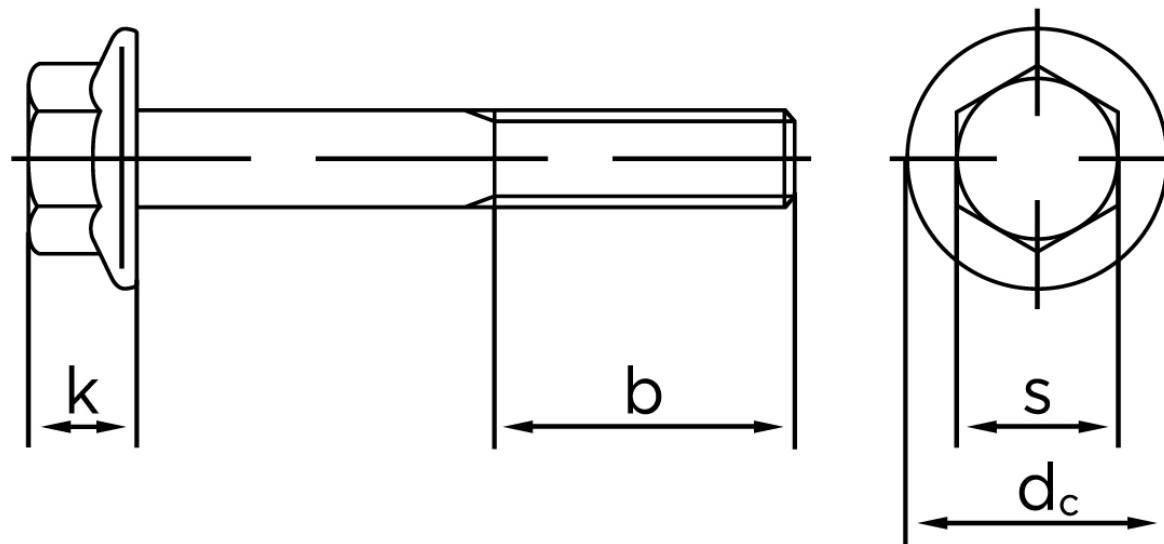

Flangebolt DIN 6921 Super Duplex M6x16

SKU: 069218000060016-SD

GTIN:

Norm	DIN 6921
Dimensions	6
k _{EN/DIN}	6.6/6.6
s _{EN/DIN}	10/10
d _c	14,2
b ¹	18
Bemærkning	b ¹ for l ≤ 125 mm b ² for l ≤ 200 mm b ³ for l > 200 mm