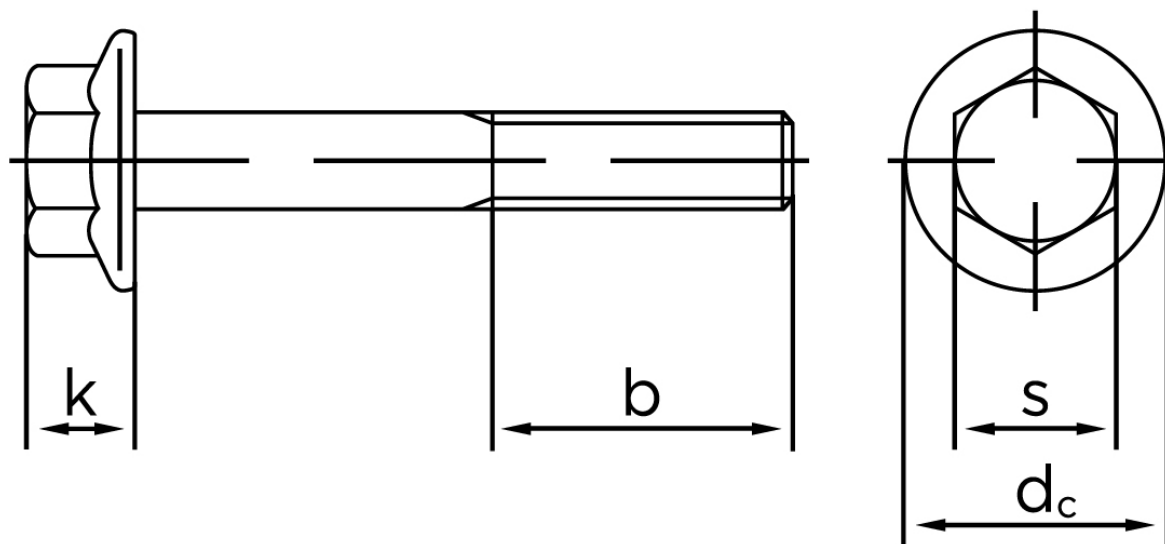

Flangebolt DIN 6921 Ubehandlet Stål Kl. 8.8 M6x16 (500 Stk)

SKU: 069218000060016

GTIN:

Norm	DIN 6921
Dimensions	6
$k_{EN/DIN}$	6.6/6.6
$s_{EN/DIN}$	10/10
d_c	14,2
b^1	18
Bemærkning	b^1 for $l \leq 125$ mm b^2 for $l \leq 200$ mm b^3 for $l > 200$ mm

Bemærk disse data er vejlede, og informationerne skal anses som vejledende, Bolte.dk stiller ingen garanti eller kan stilles til ansvar for overstående datatabel. Er du i tvivl så kontakt os på 75154999.

Vil du vide mere om dette produkt

Forespørg pris her