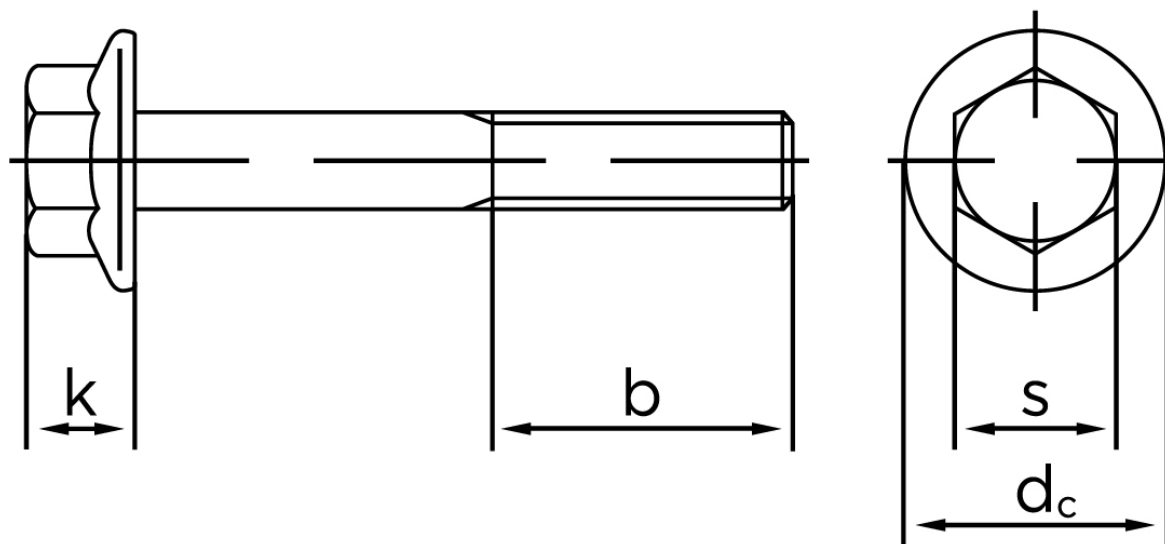

Flangebolt DIN 6921 Ubehandlet Stål Kl. 10.9 M6x20 (500 Stk)

SKU: 069211000060020

GTIN:

Norm	DIN 6921
Dimensions	6
$k_{EN/DIN}$	6.6/6.6
$s_{EN/DIN}$	10/10
d_c	14,2
b^1	18
Bemærkning	b^1 for $l \leq 125$ mm b^2 for $l \leq 200$ mm b^3 for $l > 200$ mm

Bemærk disse data er vejlede, og informationerne skal anses som vejledende, Bolte.dk stiller ingen garanti eller kan stilles til ansvar for overstående datatabel. Er du i tvivl så kontakt os på 75154999.

Vil du vide mere om dette produkt

Forespørg pris her