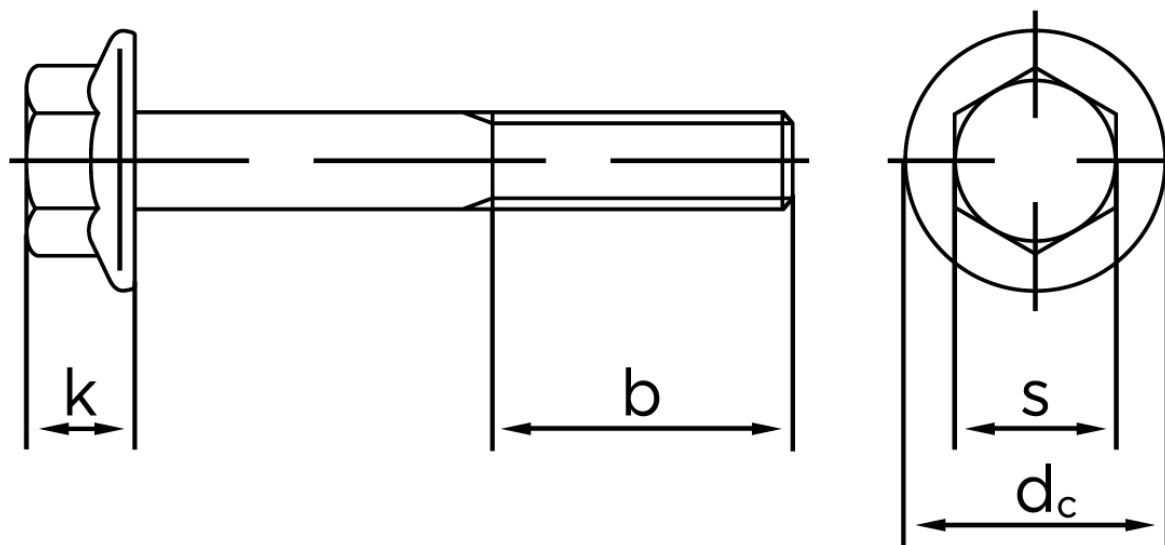

BOLTE

KVALITETSSKRUER OG -BOLTE PÅ NETTET

Flangebolt DIN 6921 Elforzinket (A2F) Stål Kl. 10.9 M6x20 (500 Stk)

SKU: 069211100060020

GTIN:

Norm	DIN 6921
Dimensions	6
$k_{EN/DIN}$	6.6/6.6
$s_{EN/DIN}$	10/10
d_c	14,2
b^1	18
Bemærkning	b^1 for $l \leq 125$ mm b^2 for $l \leq 200$ mm b^3 for $l > 200$ mm

Bemærk disse data er vejlede, og informationerne skal anses som vejledende, Bolte.dk stiller ingen garanti eller kan stilles til ansvar for overstående datatabel. Er du i tvivl så kontakt os på 75154999.

Vil du vide mere om dette produkt
Forespørg pris her