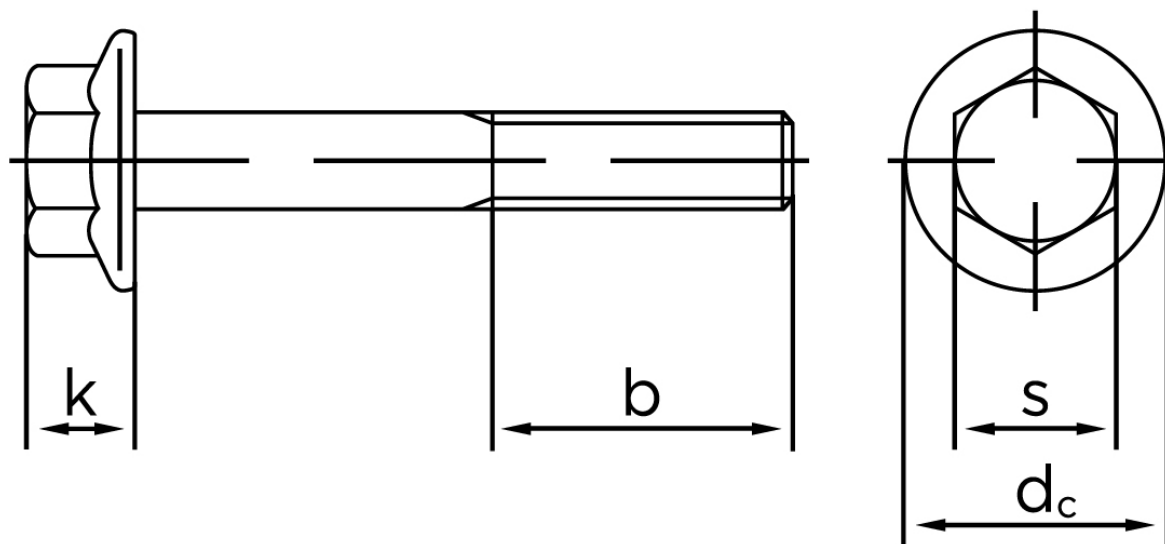

Flangebolt DIN 6921 Ubehandlet Stål Kl. 8.8 M6x20 (500 Stk)

SKU: 069218000060020

GTIN:

Norm	DIN 6921
Dimensions	6
$k_{EN/DIN}$	6.6/6.6
$s_{EN/DIN}$	10/10
d_c	14,2
b^1	18
Bemærkning	b^1 for $l \leq 125$ mm b^2 for $l \leq 200$ mm b^3 for $l > 200$ mm

Bemærk disse data er vejlede, og informationerne skal anses som vejledende, Bolte.dk stiller ingen garanti eller kan stilles til ansvar for overstående datatabel. Er du i tvivl så kontakt os på 75154999.

Vil du vide mere om dette produkt

Forespørg pris her