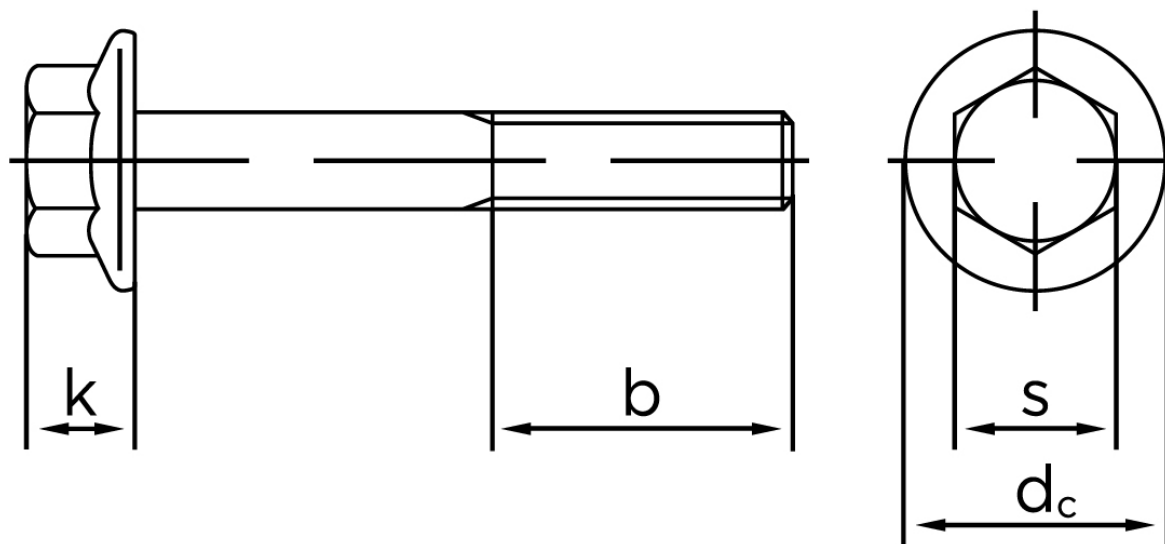

Flangebolt DIN 6921 Ubehandlet Stål Kl. 10.9 M6x25 (500 Stk)

SKU: 069211000060025

GTIN:

Norm	DIN 6921
Dimensions	6
$k_{EN/DIN}$	6.6/6.6
$s_{EN/DIN}$	10/10
d_c	14,2
b^1	18
Bemærkning	b^1 for $l \leq 125$ mm b^2 for $l \leq 200$ mm b^3 for $l > 200$ mm

Bemærk disse data er vejlede, og informationerne skal anses som vejledende, Bolte.dk stiller ingen garanti eller kan stilles til ansvar for overstående datatabel. Er du i tvivl så kontakt os på 75154999.

Vil du vide mere om dette produkt

Forespørg pris her