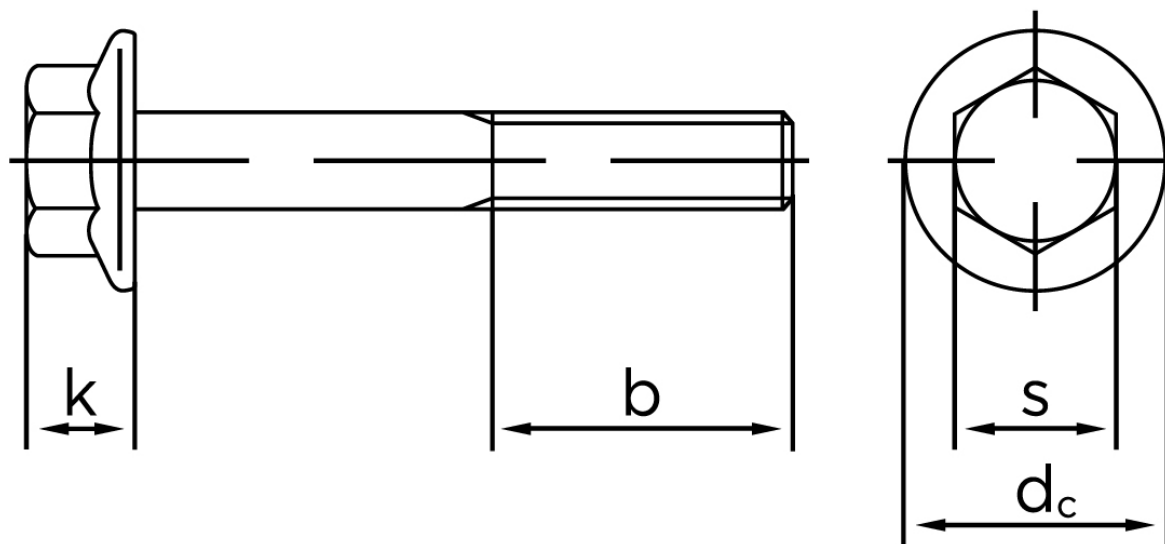

Flangebolt DIN 6921 Ubehandlet Stål Kl. 8.8 M6x25 (500 Stk)

SKU: 069218000060025

GTIN:

Norm	DIN 6921
Dimensions	6
$k_{EN/DIN}$	6.6/6.6
$s_{EN/DIN}$	10/10
d_c	14,2
b^1	18
Bemærkning	b^1 for $l \leq 125$ mm b^2 for $l \leq 200$ mm b^3 for $l > 200$ mm

Bemærk disse data er vejledende, og informationerne skal anses som vejledende, Bolte.dk stiller ingen garanti eller kan stilles til ansvar for overstående datatabel. Er du i tvivl så kontakt os på 75154999.

Vil du vide mere om dette produkt

Forespørg pris her