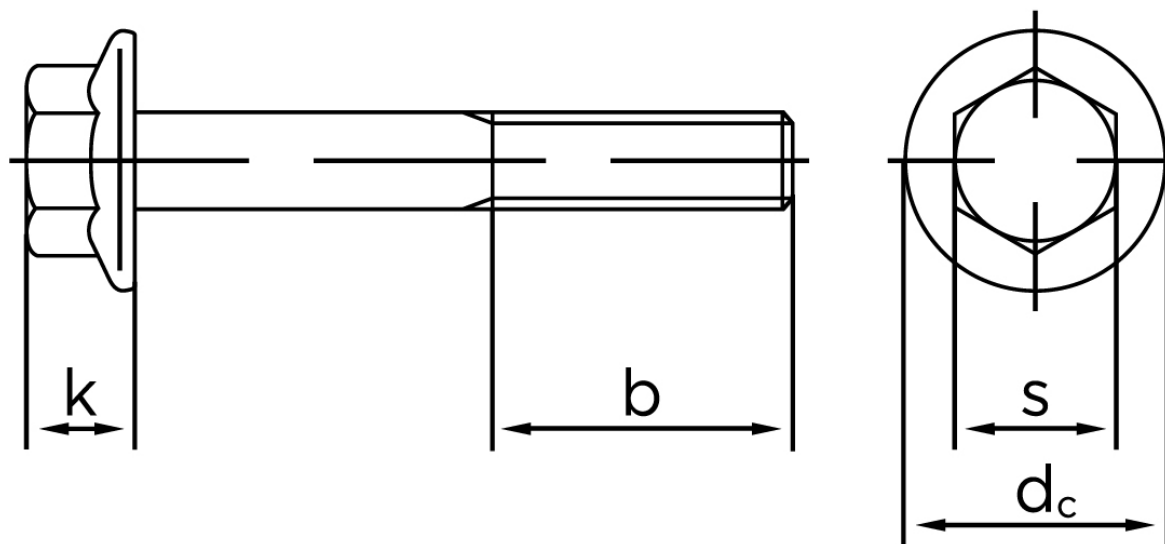

Flangebolt DIN 6921 Ubehandlet Stål Kl. 10.9 M6x30 (500 Stk)

SKU: 069211000060030

GTIN:

Norm	DIN 6921
Dimensions	6
$k_{EN/DIN}$	6.6/6.6
$s_{EN/DIN}$	10/10
d_c	14,2
b^1	18
Bemærkning	b^1 for $l \leq 125$ mm b^2 for $l \leq 200$ mm b^3 for $l > 200$ mm

Bemærk disse data er vejlede, og informationerne skal anses som vejledende, Bolte.dk stiller ingen garanti eller kan stilles til ansvar for overstående datatabel. Er du i tvivl så kontakt os på 75154999.

Vil du vide mere om dette produkt

Forespørg pris her