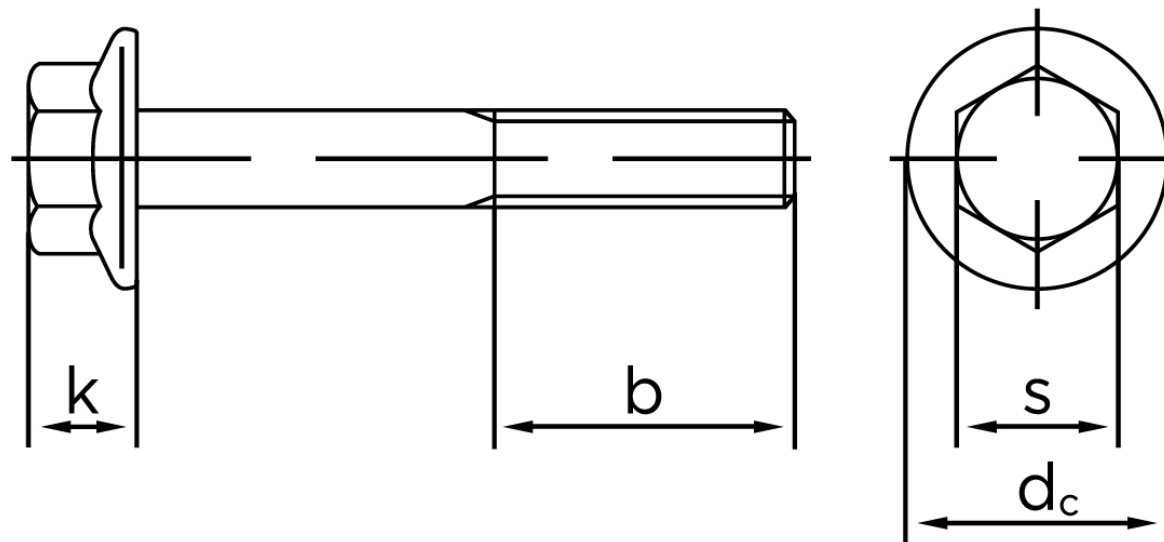

Flangebolt DIN 6921 Stål A197-B7 M6x30

SKU: 069218000060030-B7

GTIN:

Norm	DIN 6921
Dimensions	6
k _{EN/DIN}	6.6/6.6
s _{EN/DIN}	10/10
d _c	14,2
b ¹	18
Bemærkning	b ¹ for l ≤ 125 mm b ² for l ≤ 200 mm b ³ for l > 200 mm