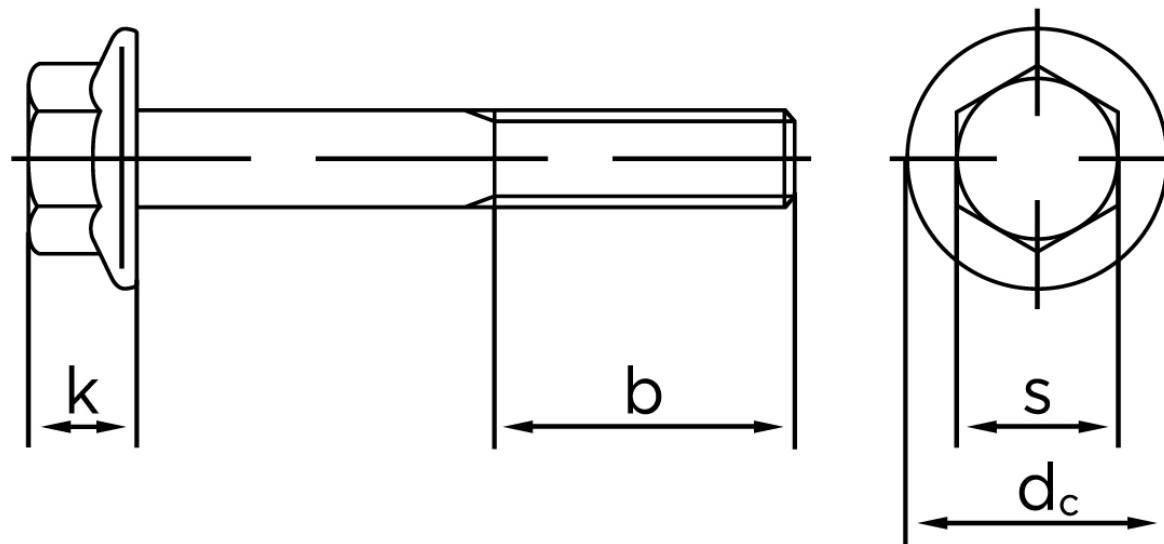

Flangebolt DIN 6921 Duplex M6x30

SKU: 069218000060030-S

GTIN:

Norm	DIN 6921
Dimensions	6
k _{EN/DIN}	6.6/6.6
s _{EN/DIN}	10/10
d _c	14,2
b ¹	18
Bemærkning	b ¹ for l ≤ 125 mm b ² for l ≤ 200 mm b ³ for l > 200 mm