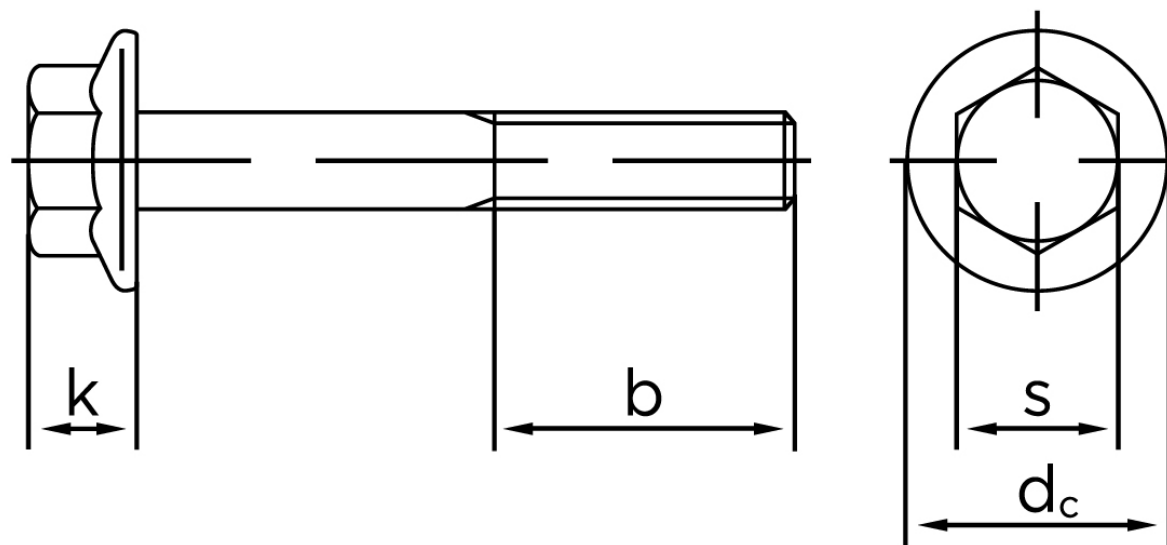

Flangebolt DIN 6921 Ubehandlet Stål Kl. 8.8 M6x30 (500 Stk)

SKU: 069218000060030

GTIN:

Norm	DIN 6921
Dimensions	6
$k_{EN/DIN}$	6.6/6.6
$s_{EN/DIN}$	10/10
d_c	14,2
b^1	18
Bemærkning	b^1 for $l \leq 125$ mm b^2 for $l \leq 200$ mm b^3 for $l > 200$ mm

Bemærk disse data er vejlede, og informationerne skal anses som vejledende, Bolte.dk stiller ingen garanti eller kan stilles til ansvar for overstående datatabel. Er du i tvivl så kontakt os på 75154999.

Vil du vide mere om dette produkt

Forespørg pris her