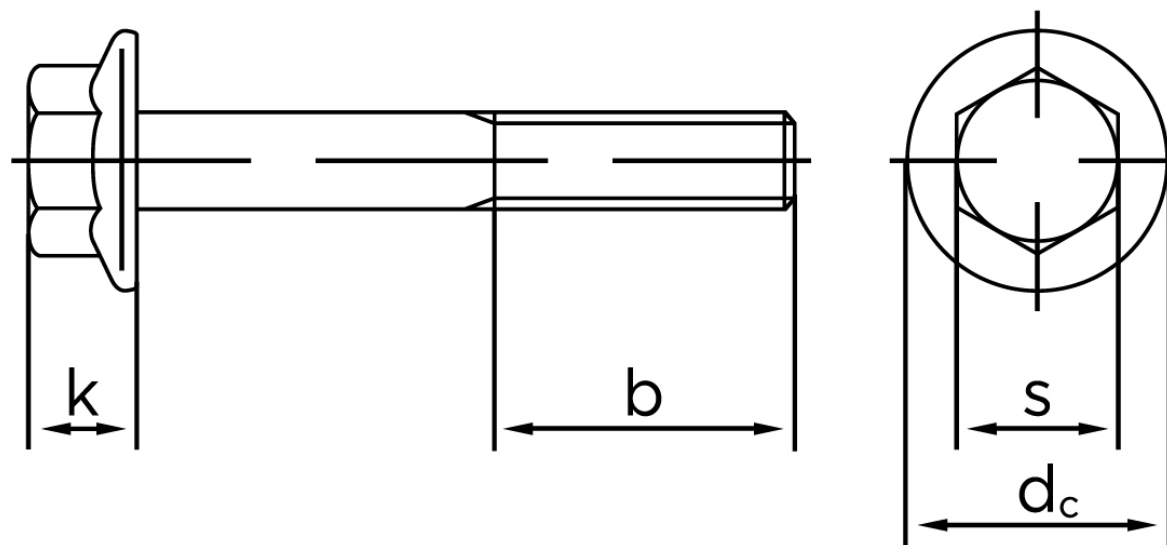

Flangebolt DIN 6921 Elforzinket (A2F) Stål Kl. 10.9 M8x10 (200 Stk)

SKU: 069211100080010

GTIN:

Norm	DIN 6921
Dimensions	8
$k_{EN/DIN}$	8.1/8.1
$s_{EN/DIN}$	13/13
d_c	18
b^1	22
b^2	28
Bemærkning	b^1 for $l \leq 125$ mm b^2 for $l \leq 200$ mm b^3 for $l > 200$ mm

Bemærk disse data er vejledende, og informationerne skal anses som vejledende, Bolte.dk stiller ingen garanti eller kan stilles til ansvar for overstående datatabel. Er du i tvivl så kontakt os på 75154999.

Vil du vide mere om dette produkt
Forespørg pris her