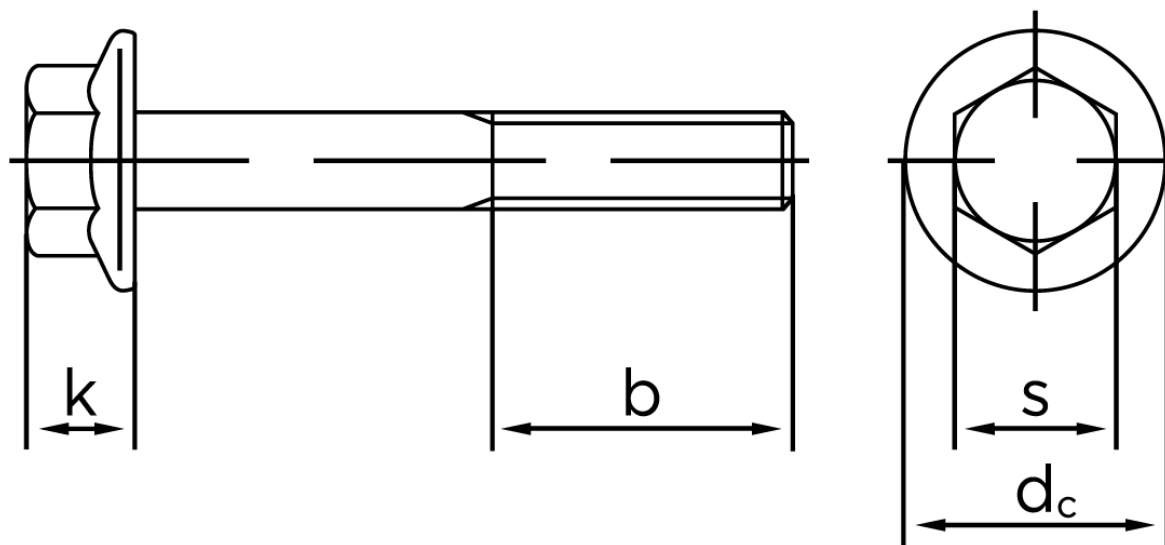

Flangebolt DIN 6921 Ubehandlet Stål Kl. 10.9 M8x12 (200 Stk)

SKU: 069211000080012

GTIN:

Norm	DIN 6921
Dimensions	8
$k_{EN/DIN}$	8.1/8.1
$s_{EN/DIN}$	13/13
d_c	18
b^1	22
b^2	28
Bemærkning	b^1 for $l \leq 125$ mm b^2 for $l \leq 200$ mm b^3 for $l > 200$ mm

Bemærk disse data er vejledende, og informationerne skal anses som vejledende, Bolte.dk stiller ingen garanti eller kan stilles til ansvar for overstående datatabel. Er du i tvivl så kontakt os på 75154999.

Vil du vide mere om dette produkt
Forespørg pris her