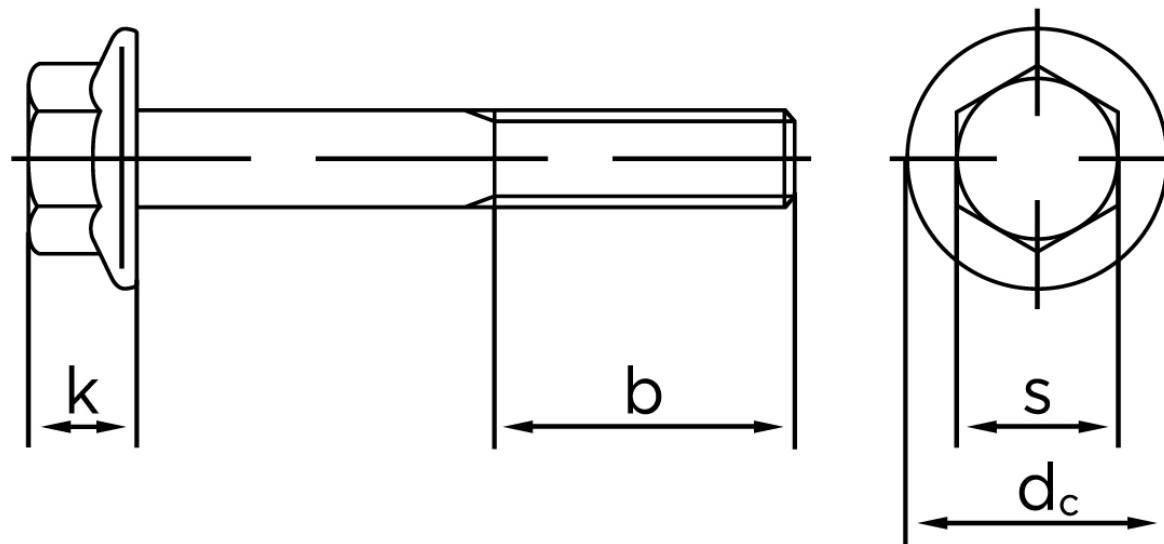

Flangebolt DIN 6921 Stål A197-B7 M8x12

SKU: 069218000080012-B7

GTIN:

Norm	DIN 6921
Dimensions	8
$k_{EN/DIN}$	8.1/8.1
$s_{EN/DIN}$	13/13
d_c	18
b^1	22
b^2	28
Bemærkning	b^1 for $l \leq 125$ mm b^2 for $l \leq 200$ mm b^3 for $l > 200$ mm