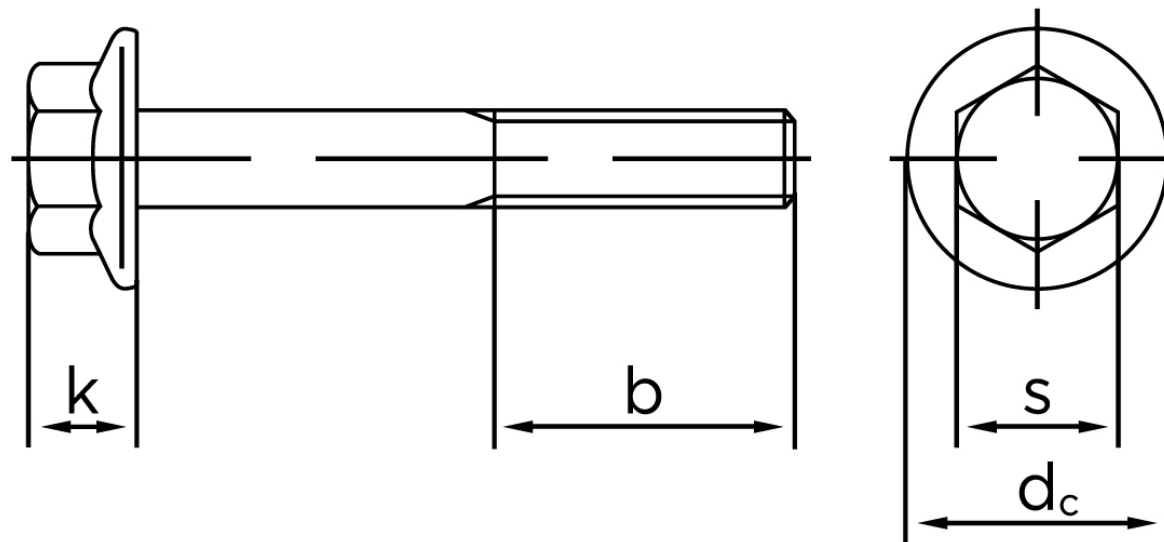

Flangebolt DIN 6921 Stål A320-L7M M8x12

SKU: 069218000080012-L7M

GTIN:

Norm	DIN 6921
Dimensions	8
k _{EN/DIN}	8.1/8.1
s _{EN/DIN}	13/13
d _c	18
b ¹	22
b ²	28
Bemærkning	b ¹ for l ≤ 125 mm b ² for l ≤ 200 mm b ³ for l > 200 mm