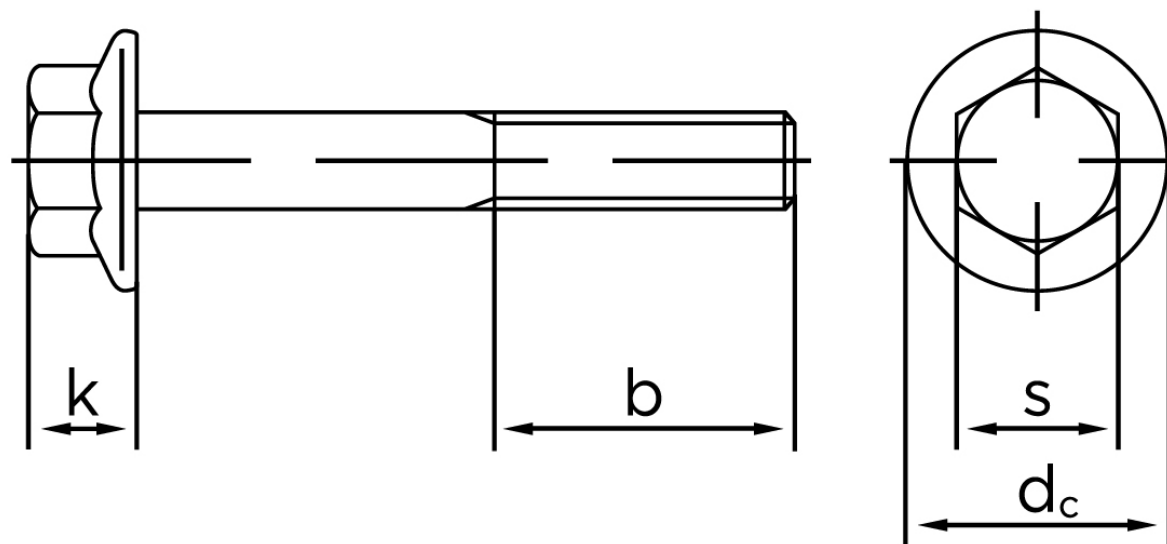

Flangebolt DIN 6921 Ubehandlet Stål Kl. 8.8 M8x12 (200 Stk)

SKU: 069218000080012

GTIN:

Norm	DIN 6921
Dimensions	8
$k_{EN/DIN}$	8.1/8.1
$s_{EN/DIN}$	13/13
d_c	18
b^1	22
b^2	28
Bemærkning	b^1 for $l \leq 125$ mm b^2 for $l \leq 200$ mm b^3 for $l > 200$ mm

Bemærk disse data er vejledende, og informationerne skal anses som vejledende, Bolte.dk stiller ingen garanti eller kan stilles til ansvar for overstående datatabel. Er du i tvivl så kontakt os på 75154999.

Vil du vide mere om dette produkt
Forespørg pris her