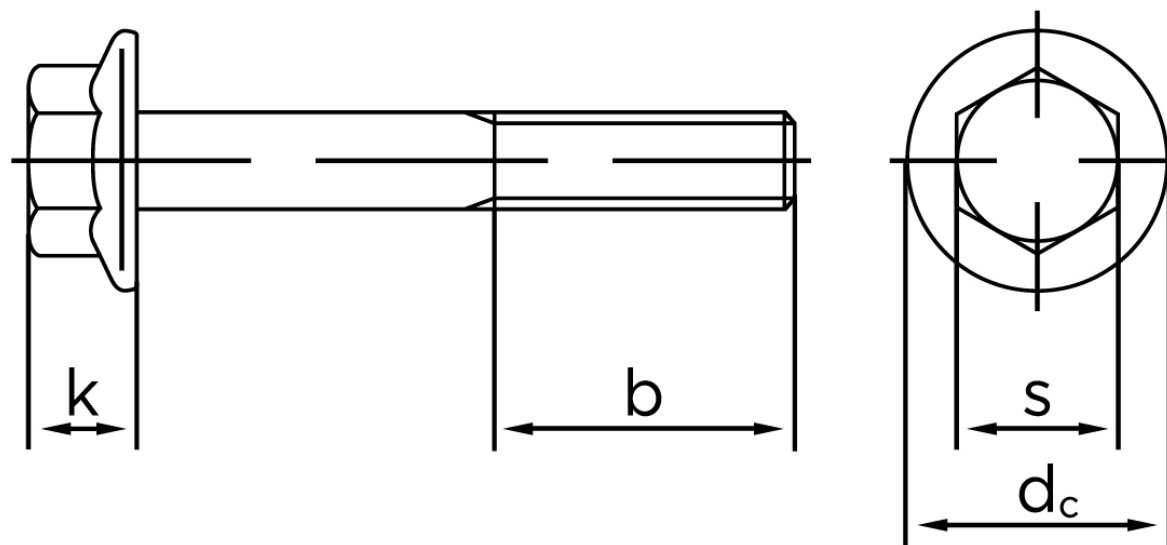

Flangebolt DIN 6921 Ubehandlet Stål Kl. 10.9 M8x16 (200 Stk)

SKU: 069211000080016

GTIN:

Norm	DIN 6921
Dimensions	8
$k_{EN/DIN}$	8.1/8.1
$s_{EN/DIN}$	13/13
d_c	18
b^1	22
b^2	28
Bemærkning	b^1 for $l \leq 125$ mm b^2 for $l \leq 200$ mm b^3 for $l > 200$ mm

Bemærk disse data er vejledende, og informationerne skal anses som vejledende, Bolte.dk stiller ingen garanti eller kan stilles til ansvar for overstående datatabel. Er du i tvivl så kontakt os på 75154999.

Vil du vide mere om dette produkt
Forespørg pris her