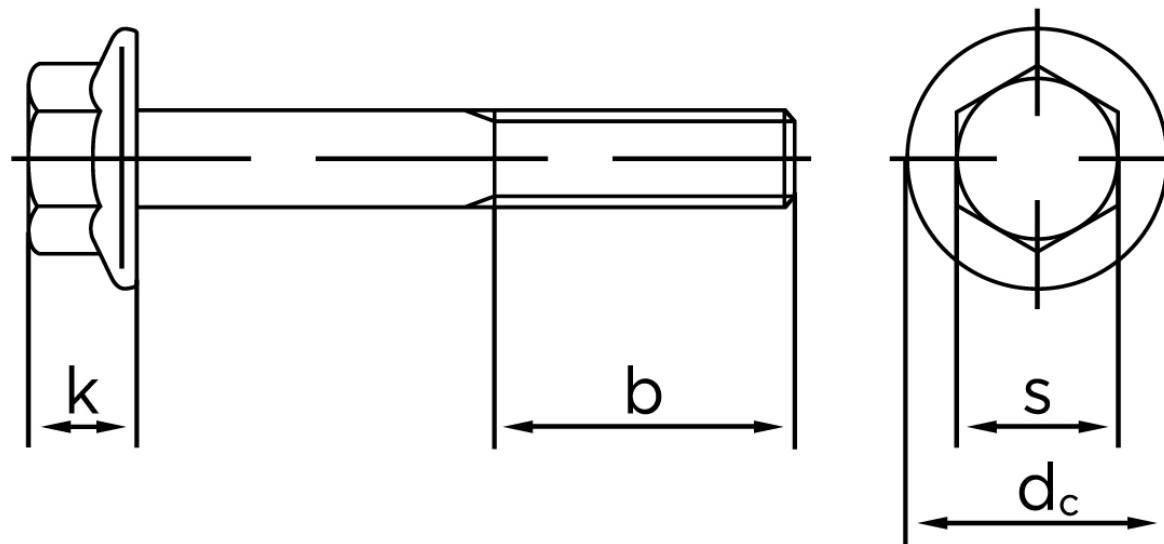

Flangebolt DIN 6921 Stål A197-B7 M8x16

SKU: 069218000080016-B7

GTIN:

Norm	DIN 6921
Dimensions	8
k _{EN/DIN}	8.1/8.1
s _{EN/DIN}	13/13
d _c	18
b ¹	22
b ²	28
Bemærkning	b ¹ for l ≤ 125 mm b ² for l ≤ 200 mm b ³ for l > 200 mm