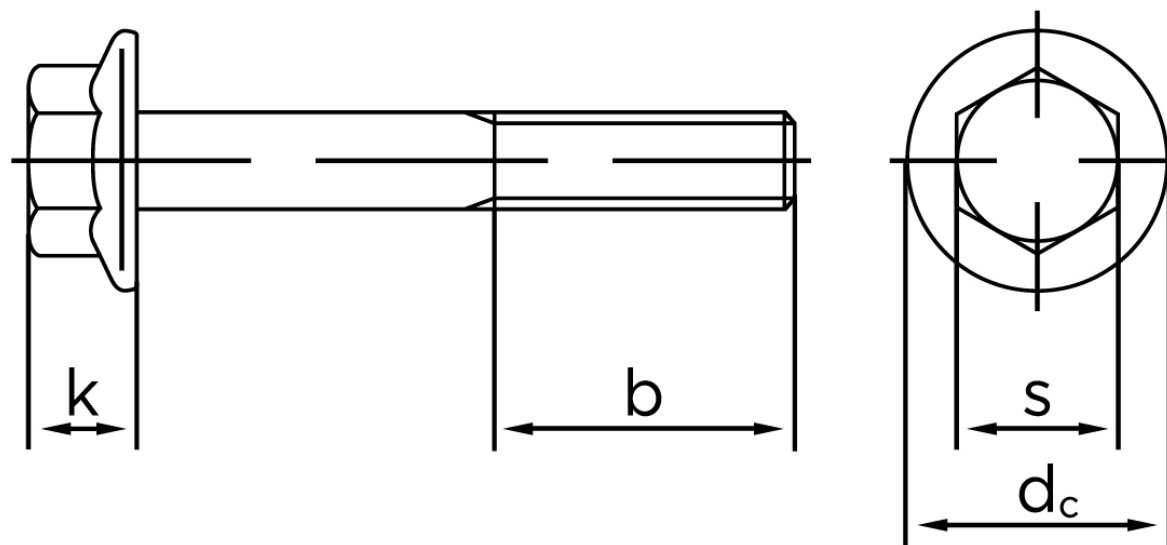

Flangebolt DIN 6921 Ubehandlet Stål Kl. 8.8 M8x16 (200 Stk)

SKU: 069218000080016

GTIN:

Norm	DIN 6921
Dimensions	8
$k_{EN/DIN}$	8.1/8.1
$s_{EN/DIN}$	13/13
d_c	18
b^1	22
b^2	28
Bemærkning	b^1 for $l \leq 125$ mm b^2 for $l \leq 200$ mm b^3 for $l > 200$ mm

Bemærk disse data er vejledende, og informationerne skal anses som vejledende, Bolte.dk stiller ingen garanti eller kan stilles til ansvar for overstående datatabel. Er du i tvivl så kontakt os på 75154999.

Vil du vide mere om dette produkt
Forespørg pris her