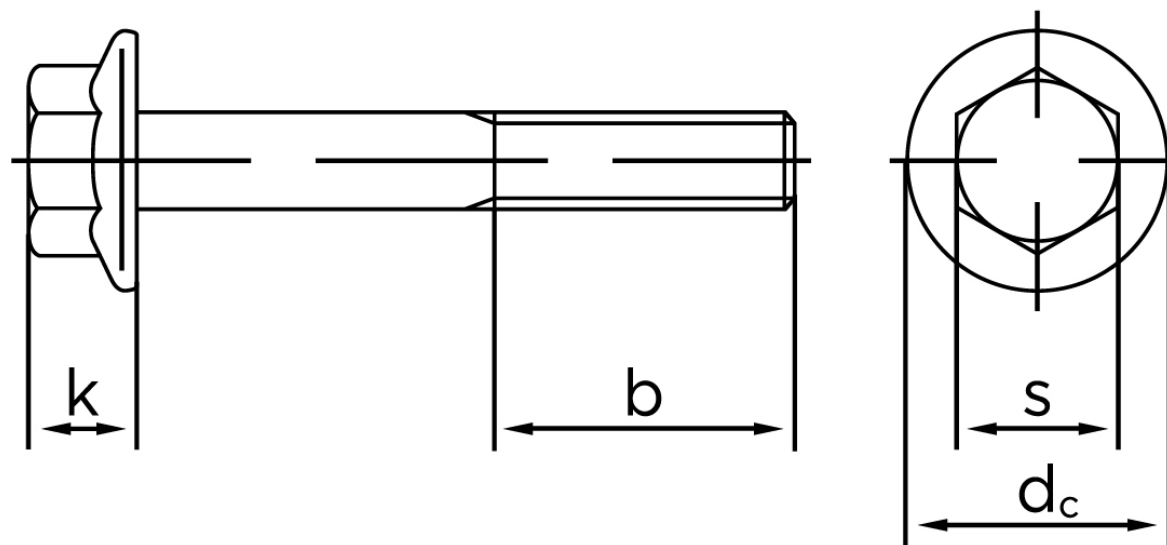

Flangebolt DIN 6921 Elforzinket Stål Kl. 8.8 M8x16 (200 Stk)

SKU: 069218100080016

GTIN:

Norm	DIN 6921
Dimensions	8
$k_{EN/DIN}$	8.1/8.1
$s_{EN/DIN}$	13/13
d_c	18
b^1	22
b^2	28
Bemærkning	b^1 for $l \leq 125$ mm b^2 for $l \leq 200$ mm b^3 for $l > 200$ mm

Bemærk disse data er vejledende, og informationerne skal anses som vejledende, Bolte.dk stiller ingen garanti eller kan stilles til ansvar for overstående datatabel. Er du i tvivl så kontakt os på 75154999.

Vil du vide mere om dette produkt
Forespørg pris her