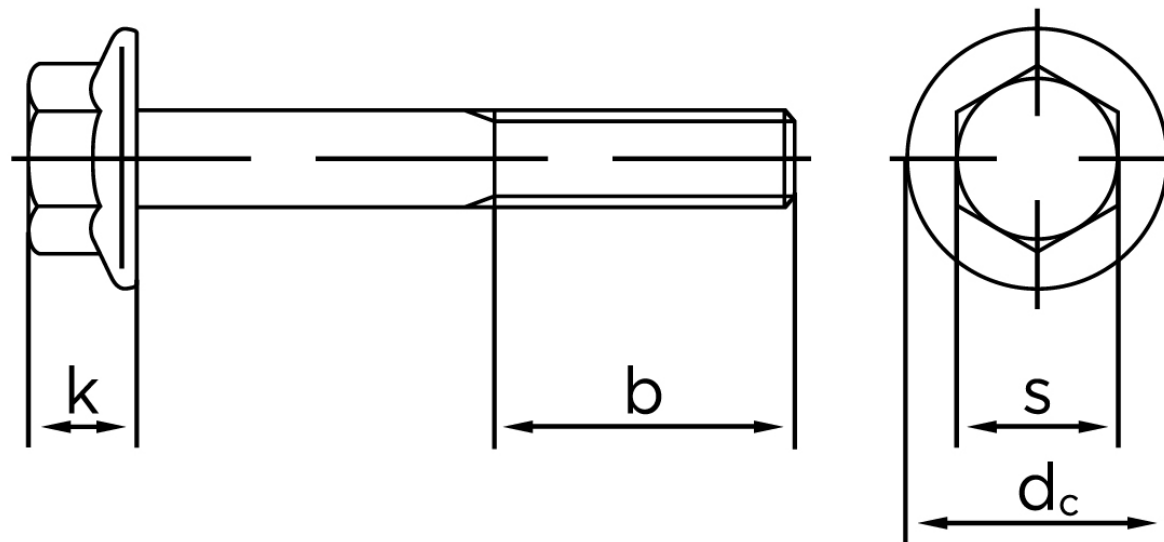

Flangebolt DIN 6921 Rustfri A2 M8x16 (200 Stk)

SKU: 069219200080016

GTIN:

Norm	DIN 6921
Dimensions	8
$k_{EN/DIN}$	8.1/8.1
$s_{EN/DIN}$	13/13
d_c	18
b^1	22
b^2	28
Bemærkning	b^1 for $l \leq 125$ mm b^2 for $l \leq 200$ mm b^3 for $l > 200$ mm

Bemærk disse data er vejledende, og informationerne skal anses som vejledende, Bolte.dk stiller ingen garanti eller kan stilles til ansvar for overstående datatabel. Er du i tvivl så kontakt os på 75154999.

Vil du vide mere om dette produkt

Forespørg pris her