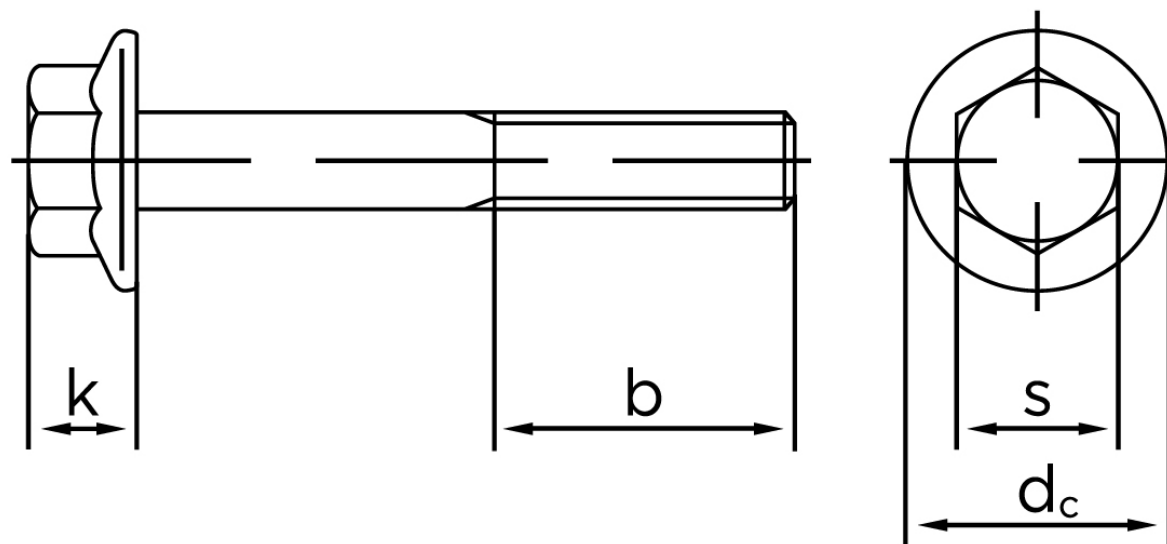

Flangebolt DIN 6921 Ubehandlet Stål Kl. 10.9 M8x20 (200 Stk)

SKU: 069211000080020

GTIN:

Norm	DIN 6921
Dimensions	8
$k_{EN/DIN}$	8.1/8.1
$s_{EN/DIN}$	13/13
d_c	18
b^1	22
b^2	28
Bemærkning	b^1 for $l \leq 125$ mm b^2 for $l \leq 200$ mm b^3 for $l > 200$ mm

Bemærk disse data er vejledende, og informationerne skal anses som vejledende, Bolte.dk stiller ingen garanti eller kan stilles til ansvar for overstående datatabel. Er du i tvivl så kontakt os på 75154999.

Vil du vide mere om dette produkt
Forespørg pris her