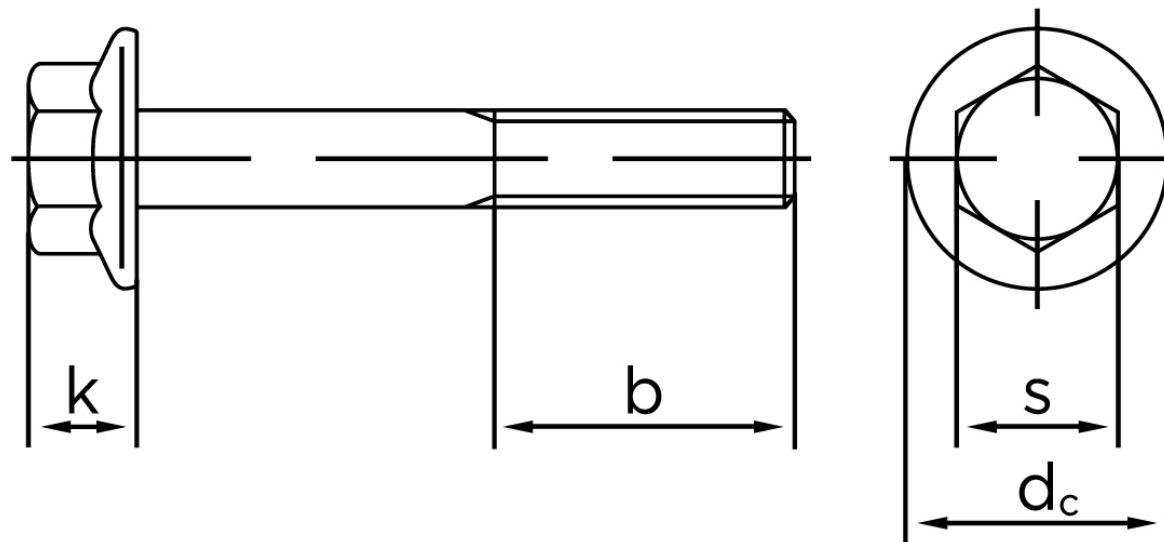

Flangebolt DIN 6921 Stål A320-L7M M8x20

SKU: 069218000080020-L7M

GTIN:

Norm	DIN 6921
Dimensions	8
$k_{EN/DIN}$	8.1/8.1
$s_{EN/DIN}$	13/13
d_c	18
b^1	22
b^2	28
Bemærkning	b^1 for $l \leq 125$ mm b^2 for $l \leq 200$ mm b^3 for $l > 200$ mm