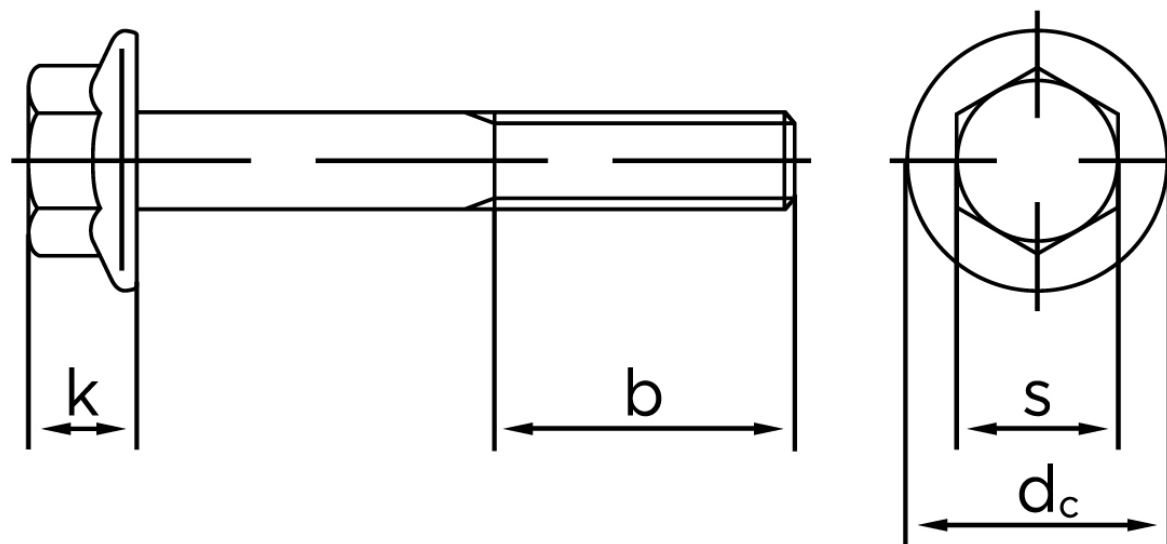

Flangebolt DIN 6921 Ubehandlet Stål Kl. 8.8 M8x20 (200 Stk)

SKU: 069218000080020

GTIN:

Norm	DIN 6921
Dimensions	8
$k_{EN/DIN}$	8.1/8.1
$s_{EN/DIN}$	13/13
d_c	18
b^1	22
b^2	28
Bemærkning	b^1 for $l \leq 125$ mm b^2 for $l \leq 200$ mm b^3 for $l > 200$ mm

Bemærk disse data er vejledende, og informationerne skal anses som vejledende, Bolte.dk stiller ingen garanti eller kan stilles til ansvar for overstående datatabel. Er du i tvivl så kontakt os på 75154999.

Vil du vide mere om dette produkt
Forespørg pris her