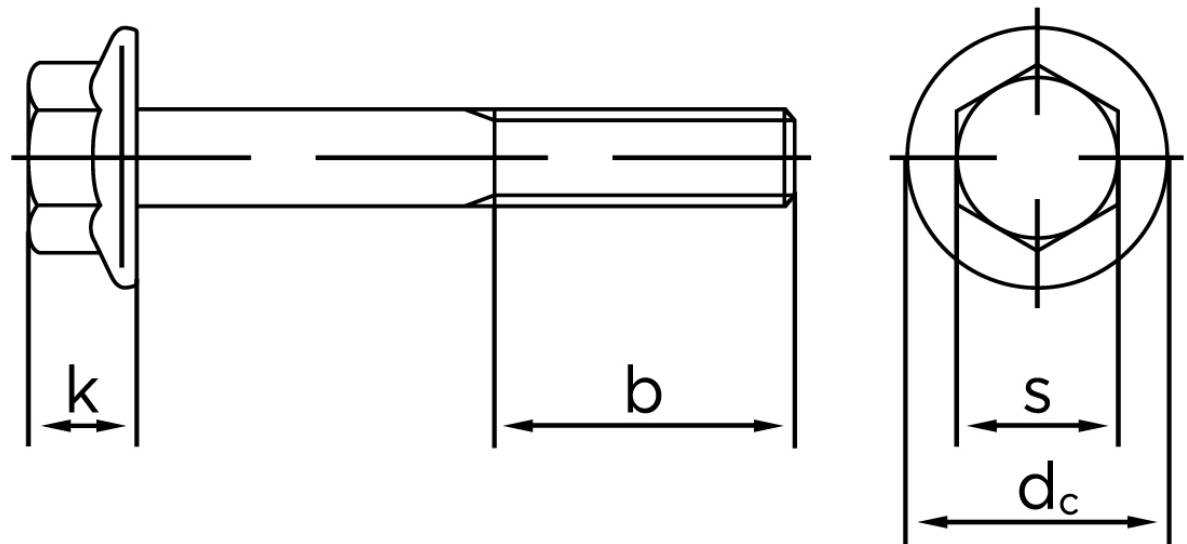

Flangebolt DIN 6921 Elforzinket Stål Kl. 8.8 M8x20 (200 Stk)

SKU: 069218100080020

GTIN:

Norm	DIN 6921
Dimensions	8
$k_{EN/DIN}$	8.1/8.1
$s_{EN/DIN}$	13/13
d_c	18
b^1	22
b^2	28
Bemærkning	b^1 for $l \leq 125$ mm b^2 for $l \leq 200$ mm b^3 for $l > 200$ mm

Bemærk disse data er vejledende, og informationerne skal anses som vejledende, Bolte.dk stiller ingen garanti eller kan stilles til ansvar for overstående datatabel. Er du i tvivl så kontakt os på 75154999.

Vil du vide mere om dette produkt
Forespørg pris her