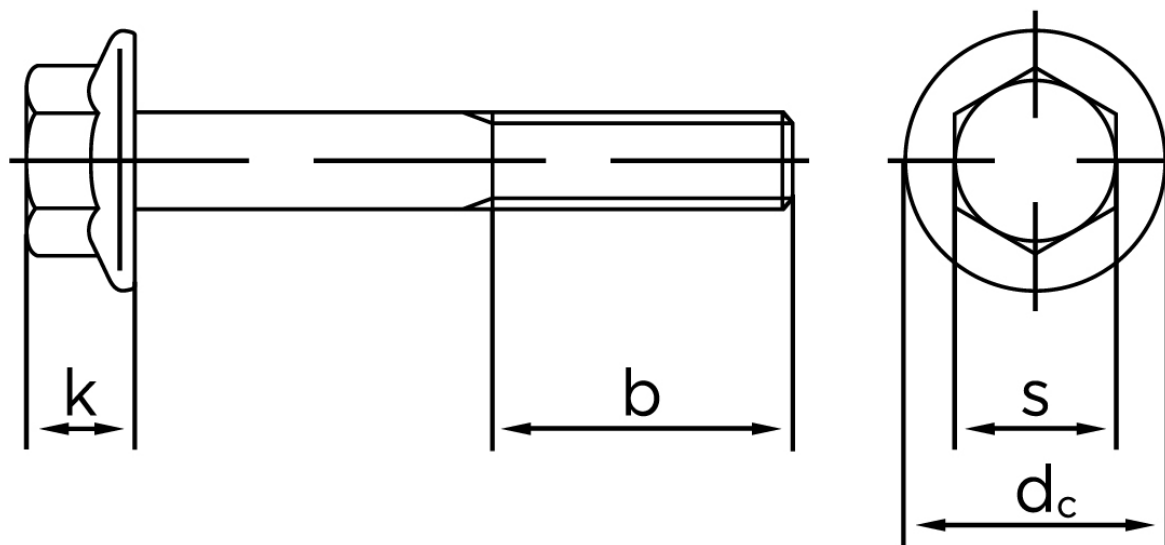

Flangebolt DIN 6921 Elforzinket (A2F) Stål Kl. 10.9 M8x25 (200 Stk)

SKU: 069211100080025

GTIN:

Norm	DIN 6921
Dimensions	8
$k_{EN/DIN}$	8.1/8.1
$s_{EN/DIN}$	13/13
d_c	18
b^1	22
b^2	28
Bemærkning	b^1 for $l \leq 125$ mm b^2 for $l \leq 200$ mm b^3 for $l > 200$ mm

Bemærk disse data er vejledende, og informationerne skal anses som vejledende, Bolte.dk stiller ingen garanti eller kan stilles til ansvar for overstående datatabel. Er du i tvivl så kontakt os på 75154999.

Vil du vide mere om dette produkt
Forespørg pris her