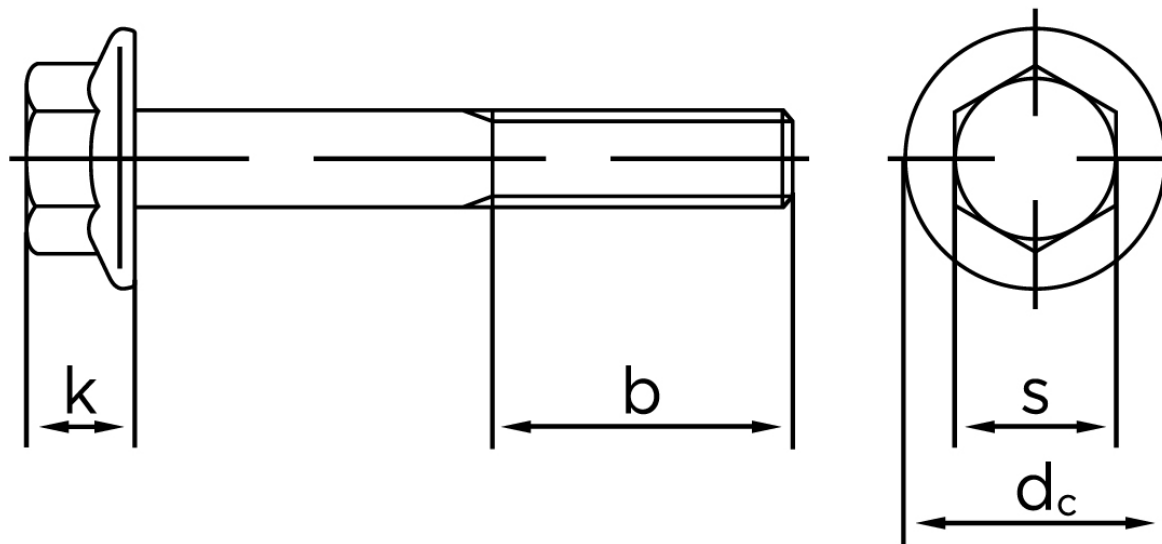

Flangebolt DIN 6921 Stål A320-L7M M8x25

SKU: 069218000080025-L7M

GTIN:

Norm	DIN 6921
Dimensions	8
$k_{EN/DIN}$	8.1/8.1
$s_{EN/DIN}$	13/13
d_c	18
b^1	22
b^2	28
Bemærkning	b^1 for $l \leq 125$ mm b^2 for $l \leq 200$ mm b^3 for $l > 200$ mm

Bemærk disse data er vejledende, og informationerne skal anses som vejledende, Bolte.dk stiller ingen garanti eller kan stilles til ansvar for overstående datatabel. Er du i tvivl så kontakt os på 75154999.

Vil du vide mere om dette produkt

Forespørg pris her