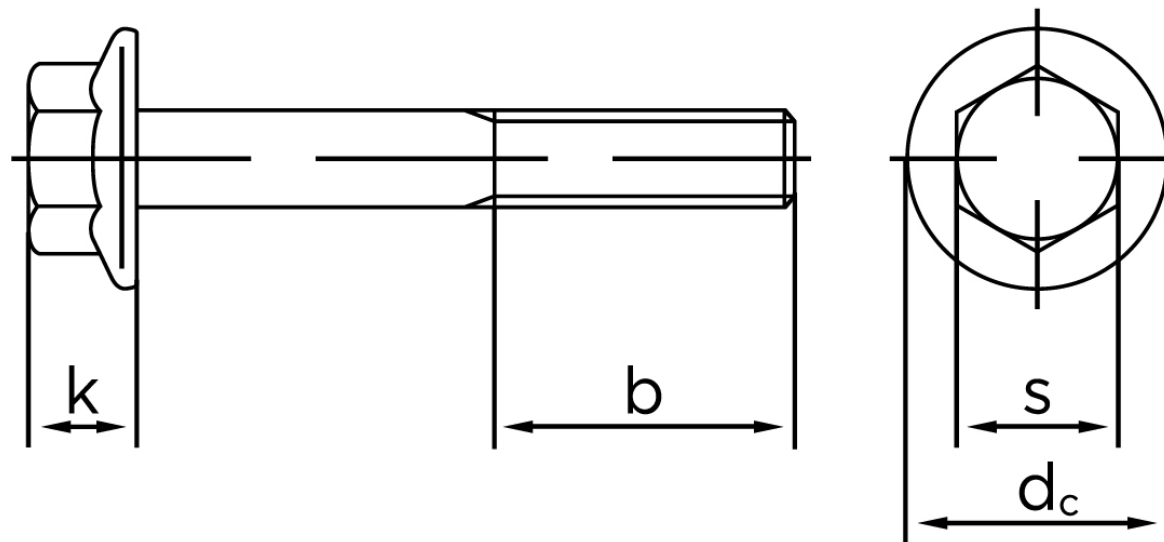

Flangebolt DIN 6921 Duplex M8x25

SKU: 069218000080025-S

GTIN:

Norm	DIN 6921
Dimensions	8
$k_{EN/DIN}$	8.1/8.1
$s_{EN/DIN}$	13/13
d_c	18
b^1	22
b^2	28
Bemærkning	b^1 for $l \leq 125$ mm b^2 for $l \leq 200$ mm b^3 for $l > 200$ mm

Bemærk disse data er vejlede, og informationerne skal anses som vejledende, Bolte.dk stiller ingen garanti eller kan stilles til ansvar for overstående datatabel. Er du i tvivl så kontakt os på 75154999.

Vil du vide mere om dette produkt
Forespørg pris her