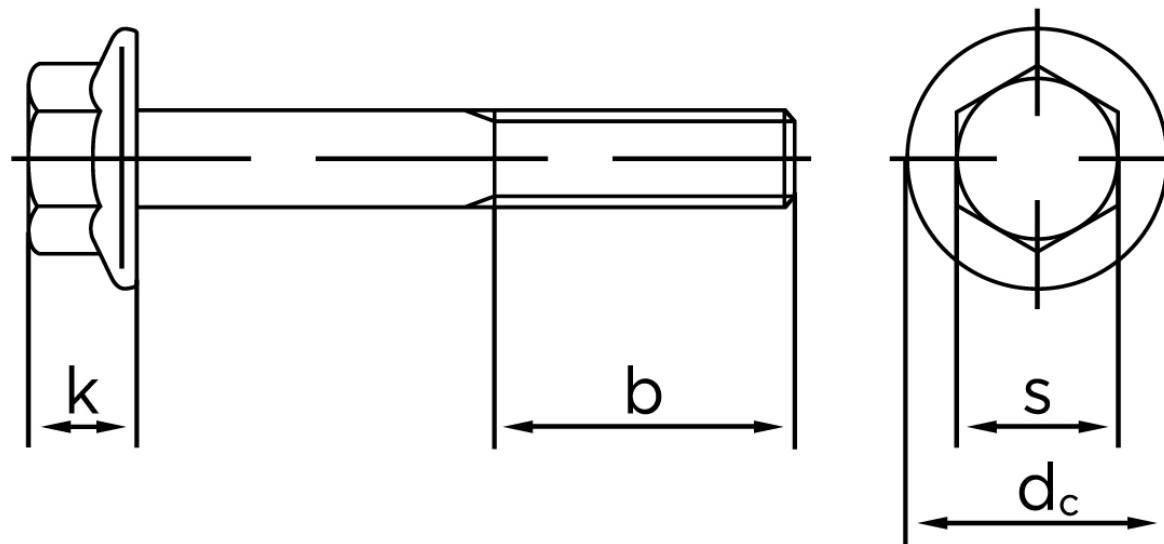

## Flangebolt DIN 6921 Super Duplex M8x25

SKU: 069218000080025-SD

GTIN:

Norm	DIN 6921
Dimensions	8
$k_{EN/DIN}$	8.1/8.1
$s_{EN/DIN}$	13/13
$d_c$	18
$b^1$	22
$b^2$	28
Bemærkning	$b^1$ for $l \leq 125$ mm $b^2$ for $l \leq 200$ mm $b^3$ for $l > 200$ mm