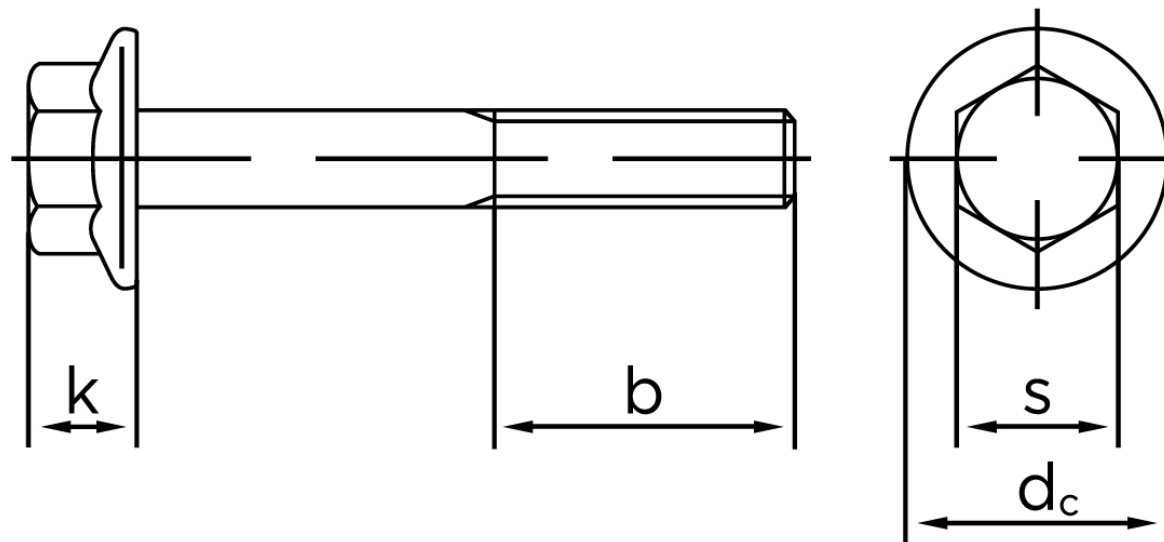

Flangebolt DIN 6921 Rustfri A2 M8x25 (200 Stk)

SKU: 069219200080025

GTIN:

Norm	DIN 6921
Dimensions	8
k _{EN/DIN}	8.1/8.1
s _{EN/DIN}	13/13
d _c	18
b ¹	22
b ²	28
Bemærkning	b ¹ for l ≤ 125 mm b ² for l ≤ 200 mm b ³ for l > 200 mm