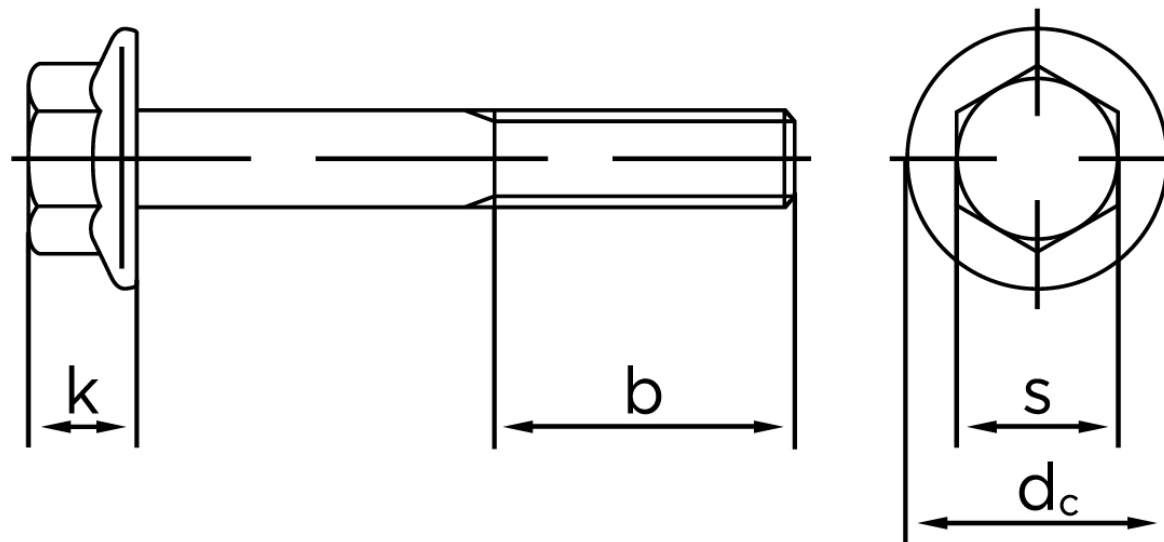

Flangebolt DIN 6921 Stål A320-L7M M8x30

SKU: 069218000080030-L7M

GTIN:

Norm	DIN 6921
Dimensions	8
k _{EN/DIN}	8.1/8.1
s _{EN/DIN}	13/13
d _c	18
b ¹	22
b ²	28
Bemærkning	b ¹ for l ≤ 125 mm b ² for l ≤ 200 mm b ³ for l > 200 mm