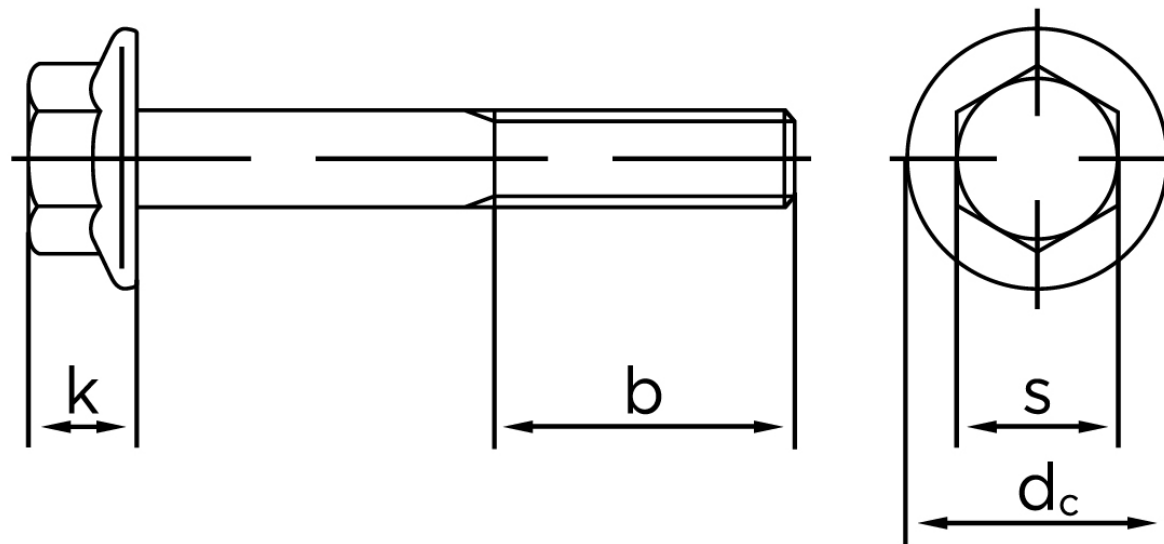

Flangebolt DIN 6921 Super Duplex M8x30

SKU: 069218000080030-SD

GTIN:

Norm	DIN 6921
Dimensions	8
$k_{EN/DIN}$	8.1/8.1
$s_{EN/DIN}$	13/13
d_c	18
b^1	22
b^2	28
Bemærkning	b^1 for $l \leq 125$ mm b^2 for $l \leq 200$ mm b^3 for $l > 200$ mm

Bemærk disse data er vejledende, og informationerne skal anses som vejledende, Bolte.dk stiller ingen garanti eller kan stilles til ansvar for overstående datatabel. Er du i tvivl så kontakt os på 75154999.

Vil du vide mere om dette produkt

Forespørg pris her