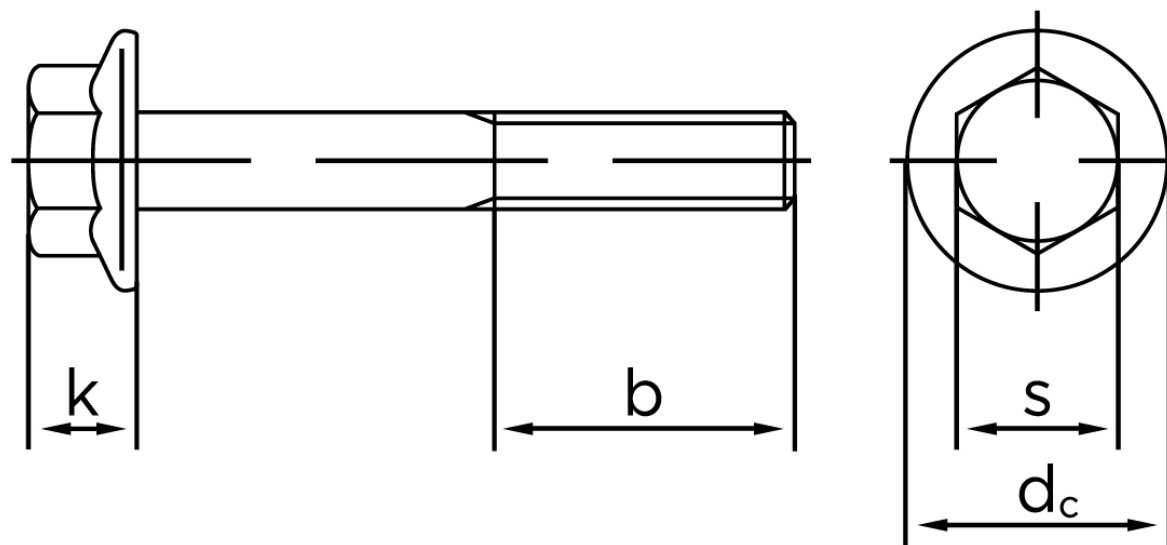

Flangebolt DIN 6921 Ubehandlet Stål Kl. 10.9 M8x35 (200 Stk)

SKU: 069211000080035

GTIN:

Norm	DIN 6921
Dimensions	8
$k_{EN/DIN}$	8.1/8.1
$s_{EN/DIN}$	13/13
d_c	18
b^1	22
b^2	28
Bemærkning	b^1 for $l \leq 125$ mm b^2 for $l \leq 200$ mm b^3 for $l > 200$ mm

Bemærk disse data er vejledende, og informationerne skal anses som vejledende, Bolte.dk stiller ingen garanti eller kan stilles til ansvar for overstående datatabel. Er du i tvivl så kontakt os på 75154999.

Vil du vide mere om dette produkt
Forespørg pris her