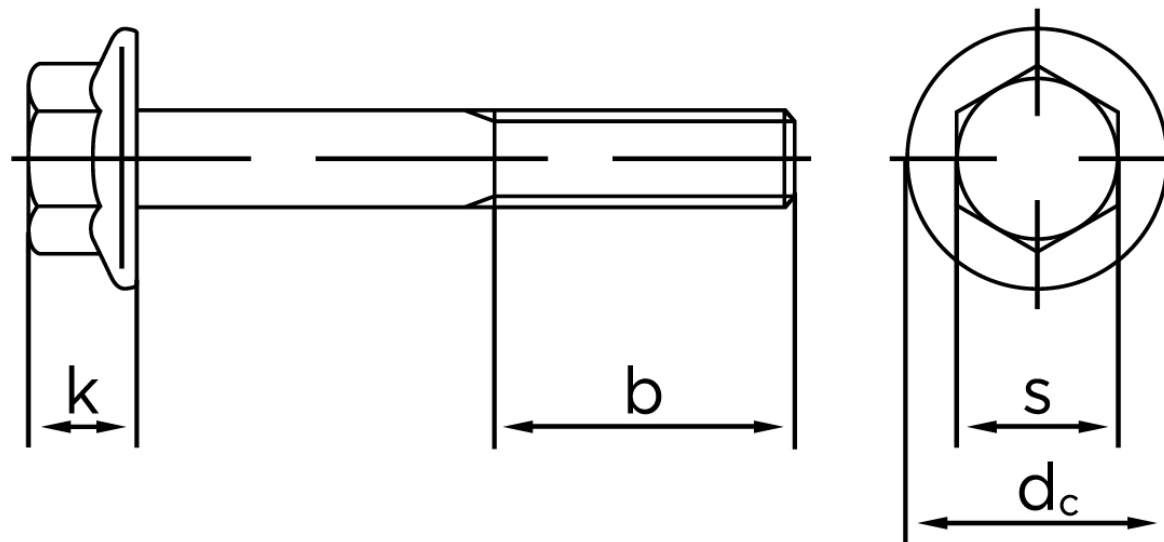

Flangebolt DIN 6921 Super Duplex M8x35

SKU: 069218000080035-SD

GTIN:

Norm	DIN 6921
Dimensions	8
$k_{EN/DIN}$	8.1/8.1
$s_{EN/DIN}$	13/13
d_c	18
b^1	22
b^2	28
Bemærkning	b^1 for $l \leq 125$ mm b^2 for $l \leq 200$ mm b^3 for $l > 200$ mm