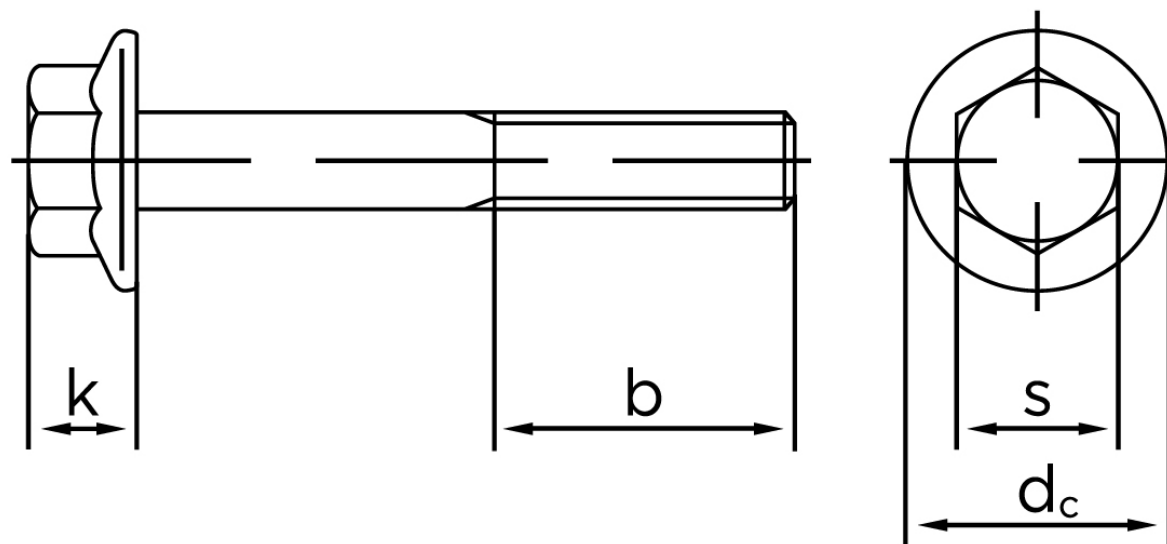

Flangebolt DIN 6921 Ubehandlet Stål Kl. 8.8 M8x35 (200 Stk)

SKU: 069218000080035

GTIN:

Norm	DIN 6921
Dimensions	8
$k_{EN/DIN}$	8.1/8.1
$s_{EN/DIN}$	13/13
d_c	18
b^1	22
b^2	28
Bemærkning	b^1 for $l \leq 125$ mm b^2 for $l \leq 200$ mm b^3 for $l > 200$ mm

Bemærk disse data er vejledende, og informationerne skal anses som vejledende, Bolte.dk stiller ingen garanti eller kan stilles til ansvar for overstående datatabel. Er du i tvivl så kontakt os på 75154999.

Vil du vide mere om dette produkt
Forespørg pris her