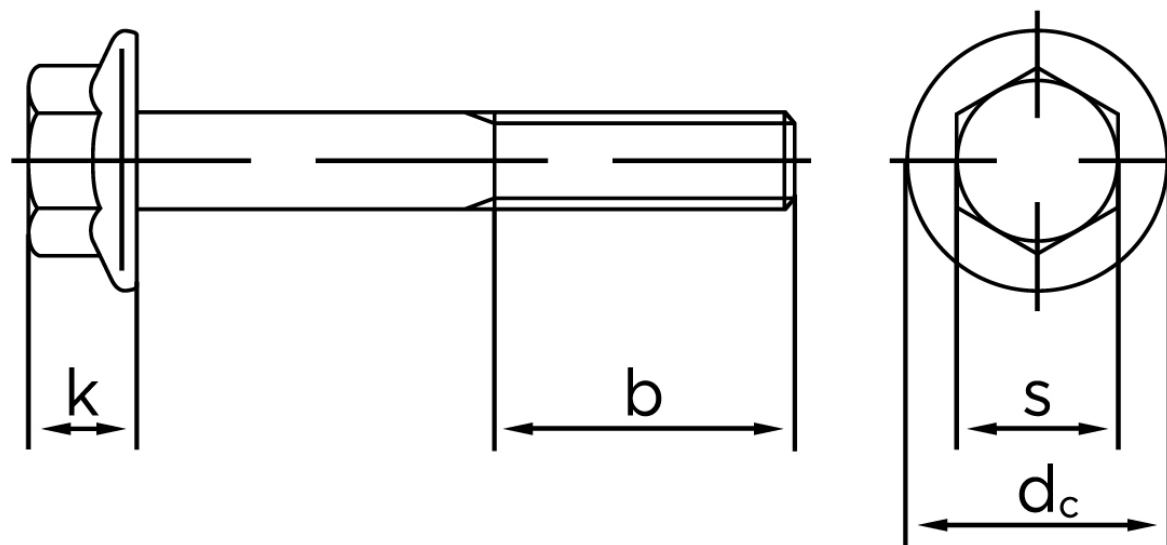

Flangebolt DIN 6921 Elforzinket Stål Kl. 8.8 M8x35 (200 Stk)

SKU: 069218100080035

GTIN:

Norm	DIN 6921
Dimensions	8
$k_{EN/DIN}$	8.1/8.1
$s_{EN/DIN}$	13/13
d_c	18
b^1	22
b^2	28
Bemærkning	b^1 for $l \leq 125$ mm b^2 for $l \leq 200$ mm b^3 for $l > 200$ mm

Bemærk disse data er vejledende, og informationerne skal anses som vejledende, Bolte.dk stiller ingen garanti eller kan stilles til ansvar for overstående datatabel. Er du i tvivl så kontakt os på 75154999.

Vil du vide mere om dette produkt
Forespørg pris her