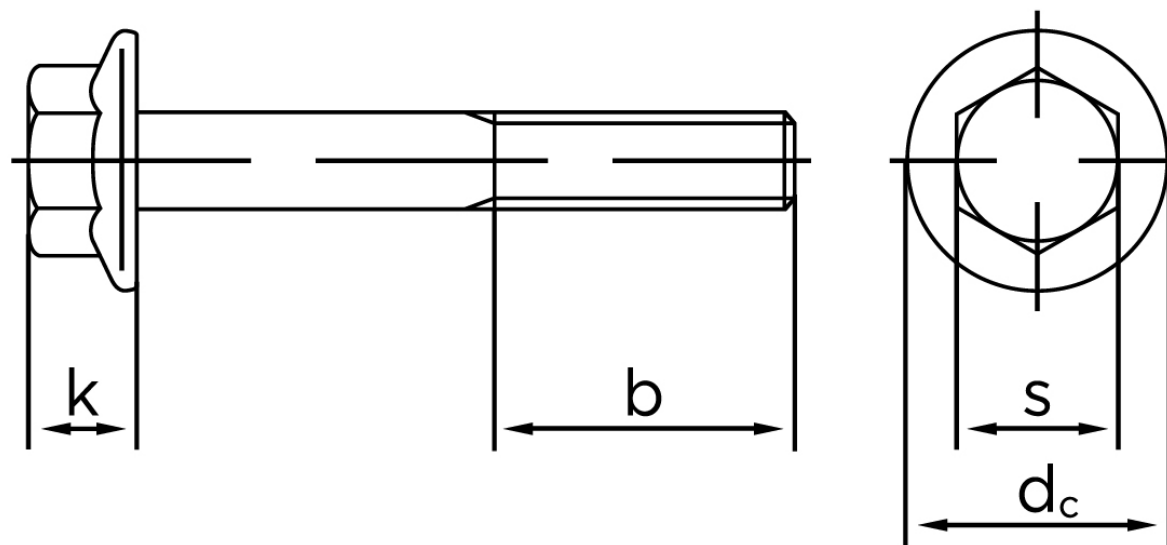

Flangebolt DIN 6921 Ubehandlet Stål Kl. 10.9 M8x40 (200 Stk)

SKU: 069211000080040

GTIN:

Norm	DIN 6921
Dimensions	8
$k_{EN/DIN}$	8.1/8.1
$s_{EN/DIN}$	13/13
d_c	18
b^1	22
b^2	28
Bemærkning	b^1 for $l \leq 125$ mm b^2 for $l \leq 200$ mm b^3 for $l > 200$ mm

Bemærk disse data er vejledende, og informationerne skal anses som vejledende, Bolte.dk stiller ingen garanti eller kan stilles til ansvar for overstående datatabel. Er du i tvivl så kontakt os på 75154999.

Vil du vide mere om dette produkt
Forespørg pris her