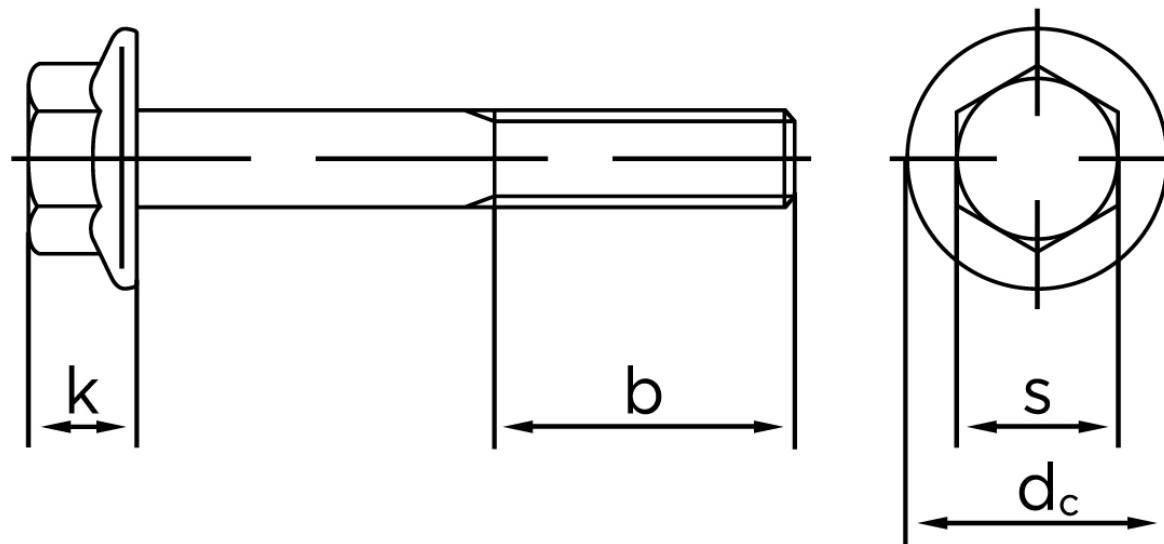

## Flangebolt DIN 6921 Stål A197-B7 M8x40

SKU: 069218000080040-B7

GTIN:

Norm	DIN 6921
Dimensions	8
$k_{EN/DIN}$	8.1/8.1
$s_{EN/DIN}$	13/13
$d_c$	18
$b^1$	22
$b^2$	28
Bemærkning	$b^1$ for $l \leq 125$ mm $b^2$ for $l \leq 200$ mm $b^3$ for $l > 200$ mm