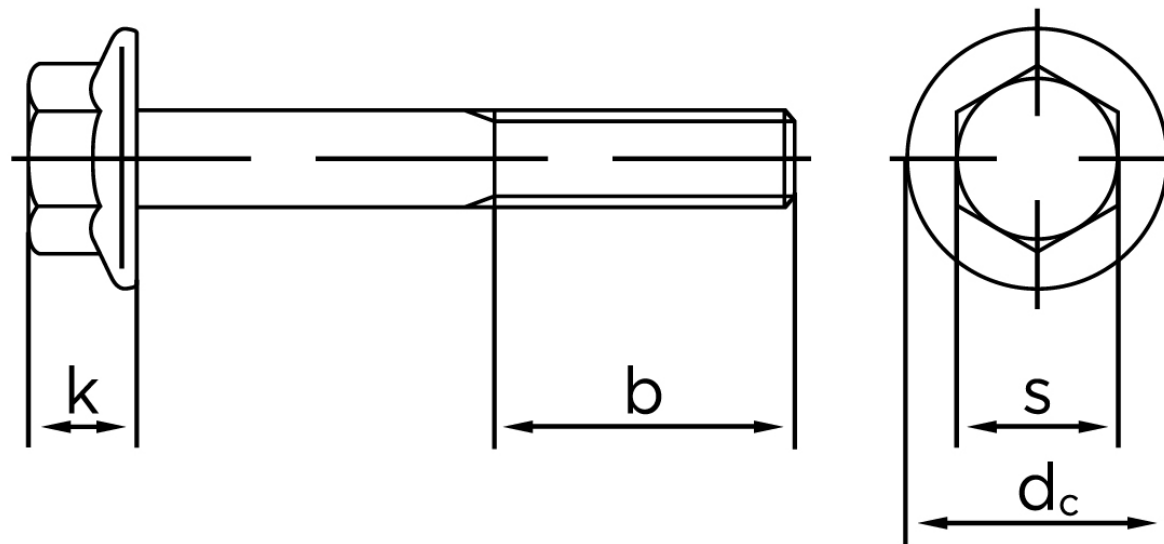

Flangebolt DIN 6921 Duplex M8x40

SKU: 069218000080040-S

GTIN:

Norm	DIN 6921
Dimensions	8
$k_{EN/DIN}$	8.1/8.1
$s_{EN/DIN}$	13/13
d_c	18
b^1	22
b^2	28
Bemærkning	b^1 for $l \leq 125$ mm b^2 for $l \leq 200$ mm b^3 for $l > 200$ mm

Bemærk disse data er vejlede, og informationerne skal anses som vejledende, Bolte.dk stiller ingen garanti eller kan stilles til ansvar for overstående datatabel. Er du i tvivl så kontakt os på 75154999.

Vil du vide mere om dette produkt
Forespørg pris her