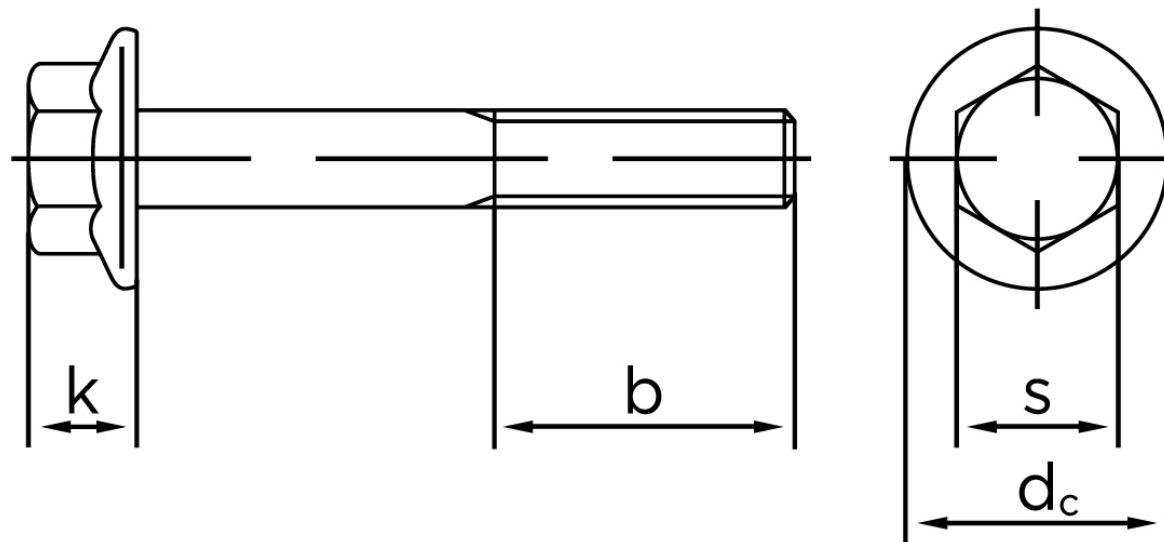

## Flangebolt DIN 6921 Super Duplex M8x40

SKU: 069218000080040-SD

GTIN:

Norm	DIN 6921
Dimensions	8
$k_{EN/DIN}$	8.1/8.1
$s_{EN/DIN}$	13/13
$d_c$	18
$b^1$	22
$b^2$	28
Bemærkning	$b^1$ for $l \leq 125$ mm $b^2$ for $l \leq 200$ mm $b^3$ for $l > 200$ mm